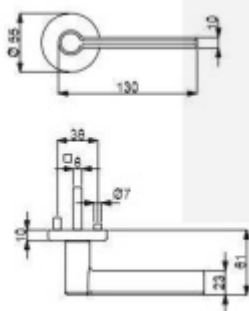

- Objektové provedení i pro standardní interiérové dveře
- Ocelová konstrukce pod rozetami
- Extrémně rychlá a bezchybná montáž
- Klika pevně spojená s rozetou a pružinovým mechanismem.

Sada kování obsahuje spojovací materiál a čtyřhran pro tloušťku dveří 38-42 mm.

Větší tloušťka dveří je možná dle zadání. Příplatek cca 100,- Kč / sada

Čtyřhran u WC zamykání má rozměr 8x8 mm.

Vaše cena bez DPH

4 065 Kč

Vaše cena s DPH

4 918,65 Kč

Zobrazit produkt

Cylindrická vložka