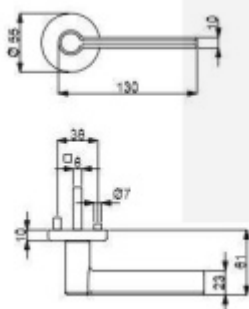

Produktový list

platný k 10. 6. 2026

luxusnikovani.cz
DELIVERED BY EFB

Südmetall Elio-R, černá matná, TopSpeed Cylindrická vložka, Objektové dveře, Klika/koule - levá

ID produktu: 31879

Sada kování pro interiérové dveře v objektovém standardu dle EN 1906 (3. třída)

Klika je osazena pevně na rozetě s bajonetovým mechanismem.

Kování je vyrobeno v povrchové úpravě černá matná barva.

Kování je možné použít také pro interiérové dveře s vysokým zatížením ve veřejných objektech.

- Objektové provedení i pro standardní interiérové dveře
- Ocelová konstrukce pod rozetami
- Extrémně rychlá a bezchybná montáž
- Klika pevně spojená s rozetou a pružinovým mechanismem.

Sada kování obsahuje spojovací materiál a čtyřhran pro tloušťku dveří 38-42 mm.

Větší tloušťka dveří je možná dle zadání. Příplatek cca 100,- Kč / sada

Čtyřhran u WC zamykání má rozměr 8x8 mm.

Vaše cena bez DPH

4 065 Kč

Vaše cena s DPH

4 918,65 Kč

Zobrazit produkt