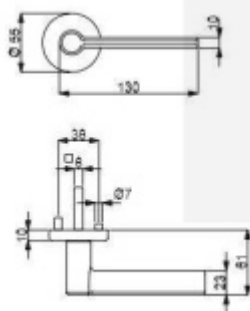

- Objektové provedení i pro standardní interiérové dveře
- Ocelová konstrukce pod rozetami
- Extrémně rychlá a bezchybná montáž
- Klika pevně spojená s rozetou a pružinovým mechanismem.

Sada kování obsahuje spojovací materiál a čtyřhran pro tloušťku dveří 38-42 mm.

Větší tloušťka dveří je možná dle zadání. Příplatek cca 100,- Kč / sada

Čtyřhran u WC zamykání má rozměr 8x8 mm.

Vaše cena bez DPH

4 600 Kč

Vaše cena s DPH

5 566 Kč

Zobrazit produkt

Cylindrická vložka