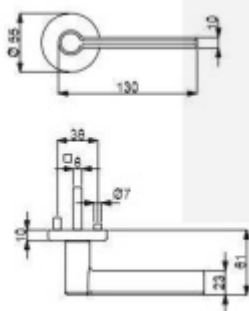

Produktový list

platný k 26. 4. 2026

luxusnikovani.cz
DELIVERED BY EFB

Südmetall Elio-R, černá matná, TopSpeed Cylindrická vložka, Objektové dveře, klika / klika

ID produktu: 31882

Sada kování pro interiérové dveře v objektovém standardu dle EN 1906 (3. třída)

Klika je osazena pevně na rozetě s bajonetovým mechanismem.

Kování je vyrobeno v povrchové úpravě černá matná barva.

Kování je možné použít také pro interiérové dveře s vysokým zatížením ve veřejných objektech.

- Objektové provedení i pro standardní interiérové dveře
- Ocelová konstrukce pod rozetami
- Extrémně rychlá a bezchybná montáž
- Klika pevně spojená s rozetou a pružinovým mechanismem.

Sada kování obsahuje spojovací materiál a čtyřhran pro tloušťku dveří 38-42 mm.

Větší tloušťka dveří je možná dle zadání. Příplatek cca 100,- Kč / sada

Čtyřhran u WC zamykání má rozměr 8x8 mm.

Vaše cena bez DPH

3 530 Kč

Vaše cena s DPH

4 271,3 Kč

Zobrazit produkt