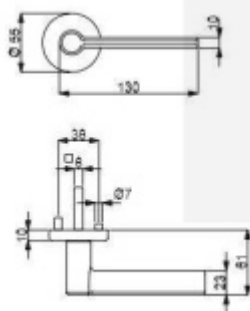

- Objektové provedení i pro standardní interiérové dveře
- Ocelová konstrukce pod rozetami
- Extrémně rychlá a bezchybná montáž
- Klika pevně spojená s rozetou a pružinovým mechanismem.

Sada kování obsahuje spojovací materiál a čtyřhran pro tloušťku dveří 38-42 mm.

Větší tloušťka dveří je možná dle zadání. Příplatek cca 100,- Kč / sada

Čtyřhran u WC zamykání má rozměr 8x8 mm.

Vaše cena bez DPH

4 065 Kč

Vaše cena s DPH

4 918,65 Kč

Zobrazit produkt

Cylindrická vložka