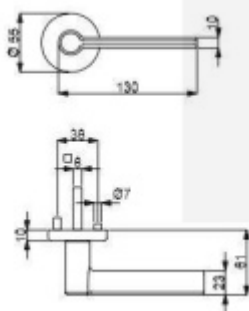

- Objektové provedení i pro standardní interiérové dveře
- Ocelová konstrukce pod rozetami
- Extrémně rychlá a bezchybná montáž
- Klika pevně spojená s rozetou a pružinovým mechanismem.

Sada kování obsahuje spojovací materiál a čtyřhran pro tloušťku dveří 38-42 mm.

Větší tloušťka dveří je možná dle zadání. Příplatek cca 100,- Kč / sada

Čtyřhran u WC zamykání má rozměr 8x8 mm.

Vaše cena bez DPH

165,92 €

Vaše cena s DPH

200,76 €

Zobrazit produkt

Cylindrická vložka