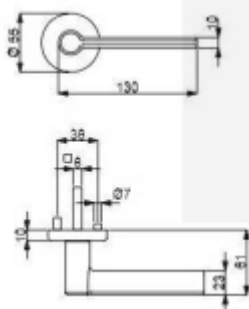

Produktový list

platný k 29. 4. 2026

luxusnikovani.cz
DELIVERED BY EFB