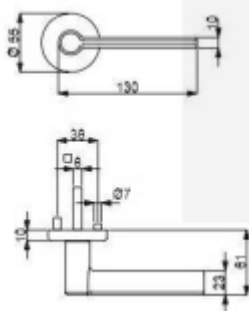

- Objektové provedení i pro standardní interiérové dveře
- Ocelová konstrukce pod rozetami
- Extrémně rychlá a bezchybná montáž
- Klika pevně spojená s rozetou a pružinovým mechanismem.

Sada kování obsahuje spojovací materiál a čtyřhran pro tloušťku dveří 38-42 mm.

Větší tloušťka dveří je možná dle zadání. Příplatek cca 100,- Kč / sada

Čtyřhran u WC zamykání má rozměr 8x8 mm.

Vaše cena bez DPH

146,98 €

Vaše cena s DPH

177,85 €

Zobrazit produkt

Cylindrická vložka