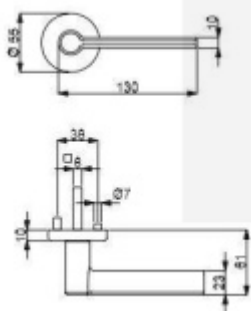

Produktový list

platný k 28. 4. 2026

luxusnikovani.cz
DELIVERED BY EFB