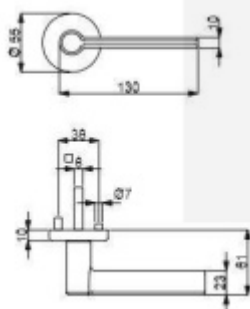

Produktový list

platný k 29. 4. 2026

luxusnikovani.cz
DELIVERED BY EFB