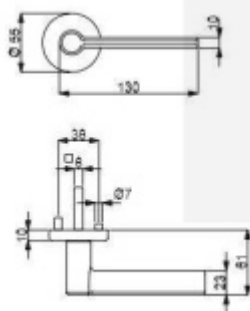

- Objektové provedení i pro standardní interiérové dveře
- Ocelová konstrukce pod rozetami
- Extrémně rychlá a bezchybná montáž
- Klika pevně spojená s rozetou a pružinovým mechanismem.

Sada kování obsahuje spojovací materiál a čtyřhran pro tloušťku dveří 38-42 mm.

Větší tloušťka dveří je možná dle zadání. Příplatek cca 100,- Kč / sada

Čtyřhran u WC zamykání má rozměr 8x8 mm.

**Vaše cena bez DPH**

**1 845 Kč**

Vaše cena s DPH

2 232,45 Kč

Zobrazit produkt

Cylindrická vložka