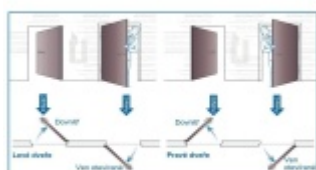

ÜLOCK-B Cable Smart elektromechanický zámek s kabelem

ID produktu: 31892

Elektromechanický panikový zámek pro kabelové propojení.

Smart verze zámku nevyžaduje pro provoz žádnou externí řídicí jednotku. Zámek lze přímo připojit ke čtečce nebo klávesnici od jakéhokoliv výrobce.

Kabel (verze Smart) je nutné objednat samostatně v příslušenství.

Funkce zámku ÜLOCK-B Cable:

- venkovní klika je ovládána elektronicky
- paniková funkce
- ořech dělený 9 mm
- cylindrická vložka standardní
- samozamykací funkce s nerezovou střílkou dlouhou 20 mm
- přenos dat chráněný proti manipulaci
- Udržitelný díky velmi nízké spotřebě energie
- Není nutné žádné samostatné ovládání
- Připojovací napětí: 12V DC, max. 150mA
- Jednoduchá aktivace kliky příkazem „active low“ přímo na zámku ÜLock
- Klika je aktivována, dokud je vstup aktivován.
- Na objednávku možná i varianta "Z" (oboustranná kontrola vstupu)

ÜLOCK je nabízen ve variantě:

ÜLOCK Premium bezdrátový bezpečnostní zámek obsahuje osvědčení DIN 18250, DIN EN 179, DIN EN 1125 a DIN EN 14846. Kromě toho je ÜLOCK Premium vybaven zabudovanou panikovou funkcí, automatickým samozamykačem a funkcí nouzově otevřeno v profilu cylindru.