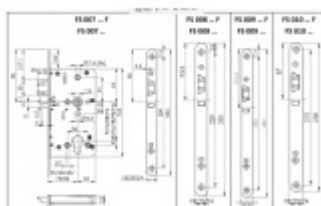

ÜLOCK-B Cable Smart elektromechanický zámek s kabelem

ID produktu: 31892

Elektromechanický panikový zámek pro kabelové propojení.

Smart verze zámku nevyžaduje pro provoz žádnou externí řídicí jednotku. Zámek lze přímo připojit ke čtečce nebo klávesnici od jakéhokoliv výrobce.

Kabel (verze Smart) je nutné objednat samostatně v příslušenství.

Funkce zámku ÜLOCK-B Cable:

- venkovní klika je ovládána elektronicky
- paniková funkce
- ořech dělený 9 mm
- cylindrická vložka standardní
- samozamykací funkce s nerezovou střílkou dlouhou 20 mm
- přenos dat chráněný proti manipulaci
- Udržitelný díky velmi nízké spotřebě energie
- Není nutné žádné samostatné ovládání
- Připojovací napětí: 12V DC, max. 150mA
- Jednoduchá aktivace kliky příkazem „active low“ přímo na zámku ÜLock
- Klika je aktivována, dokud je vstup aktivován.
- Na objednávku možná i varianta "Z" (oboustranná kontrola vstupu)

ÜLOCK je nabízen ve variantě:

ÜLOCK Premium bezdrátový bezpečnostní zámek obsahuje osvědčení DIN 18250, DIN EN 179, DIN EN 1125 a DIN EN 14846. Kromě toho je ÜLOCK Premium vybaven zabudovanou panikovou funkcí, automatickým samozamykačem a funkcí nouzově otevřeno v profilu cylindru.