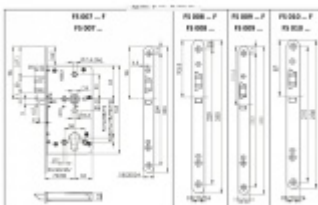

ÜLOCK-B Cable Smart elektromechanický zámek s kabelem

ID produktu: 31892

Elektromechanický panikový zámek pro kabelové propojení.

Smart verze zámku nevyžaduje pro provoz žádnou externí řídicí jednotku. Zámek lze přímo připojit ke čtečce nebo klávesnici od jakéhokoliv výrobce.

Kabel (verze Smart) je nutné objednat samostatně v příslušenství.

Funkce zámku ÜLOCK-B Cable:

- venkovní klika je ovládána elektronicky
- paniková funkce
- ořech dělený 9 mm
- cylindrická vložka standardní
- samozamykací funkce s nerezovou střílkou dlouhou 20 mm
- přenos dat chráněný proti manipulaci
- Udržitelný díky velmi nízké spotřebě energie
- Není nutné žádné samostatné ovládání
- Připojovací napětí: 12V DC, max. 150mA
- Jednoduchá aktivace kliky příkazem „active low“ přímo na zámku ÜLock
- Klika je aktivována, dokud je vstup aktivován.
- Na objednávku možná i varianta "Z" (oboustranná kontrola vstupu)

ÜLOCK je nabízen ve variantě:

ÜLOCK Premium bezdrátový bezpečnostní zámek obsahuje osvědčení DIN 18250, DIN EN 179, DIN EN 1125 a DIN EN 14846. Kromě toho je ÜLOCK Premium vybaven zabudovanou panikovou funkcí, automatickým samozamykačem a funkcí nouzově otevřeno v profilu cylindru.