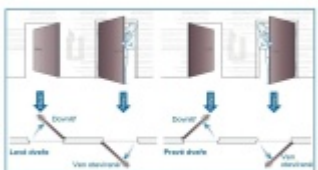

ÜLOCK-B Cable Smart elektromechanický zámek s kabelem

ID produktu: 31892

Elektromechanický panikový zámek pro kabelové propojení.

Smart verze zámku nevyžaduje pro provoz žádnou externí řídicí jednotku. Zámek lze přímo připojit ke čtečce nebo klávesnici od jakéhokoliv výrobce.

Kabel (verze Smart) je nutné objednat samostatně v příslušenství.

Funkce zámku ÜLOCK-B Cable:

- venkovní klika je ovládána elektronicky
- paniková funkce
- ořech dělený 9 mm
- cylindrická vložka standardní
- samozamykací funkce s nerezovou střílkou dlouhou 20 mm
- přenos dat chráněný proti manipulaci
- Udržitelný díky velmi nízké spotřebě energie
- Není nutné žádné samostatné ovládání
- Připojovací napětí: 12V DC, max. 150mA
- Jednoduchá aktivace kliky příkazem „active low“ přímo na zámku ÜLock
- Klika je aktivována, dokud je vstup aktivován.
- Na objednávku možná i varianta "Z" (oboustranná kontrola vstupu)

ÜLOCK je nabízen ve variantě:

ÜLOCK Premium bezdrátový bezpečnostní zámek obsahuje osvědčení DIN 18250, DIN EN 179, DIN EN 1125 a DIN EN 14846. Kromě toho je ÜLOCK Premium vybaven zabudovanou panikovou funkcí, automatickým samozamykačem a funkcí nouzově otevřeno v profilu cylindru.