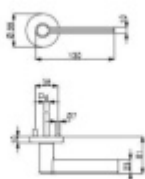

Produktový list

platný k 28. 4. 2026

luxusnikovani.cz
DELIVERED BY EFB

Súdmetall Elio-R, nerez vzhled, TopSpeed WC uzamykání, čtyřhran 8 mm, Objektové dveře, klika / klika

ID produktu: 31896

Sada kování pro interiérové dveře v objektovém standardu dle EN 1906 (3. třída)

Klika je osazena pevně na rozetě s bajonetovým mechanismem.

Kování je možné použít také pro interiérové dveře s vysokým zatížením ve veřejných objektech.

- Objektové provedení i pro standardní interiérové dveře
- Ocelová konstrukce pod rozetami
- Extrémně rychlá a bezchybná montáž
- Klika pevně spojená s rozetou a pružinovým mechanismem.

Sada kování obsahuje spojovací materiál a čtyřhran pro tloušťku dveří 38-42 mm.

Větší tloušťka dveří je možná dle zadání. Příplatek cca 100,- Kč / sada

Čtyřhran u WC zamykání má rozměr 8x8 mm.

Vaše cena bez DPH