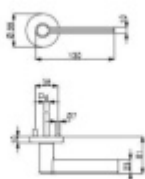

Produktový list

platný k 27. 4. 2026

luxusnikovani.cz
DELIVERED BY EFB