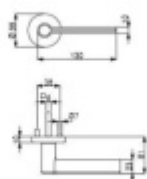

Produktový list

platný k 26. 4. 2026

luxusnikovani.cz
DELIVERED BY EFB