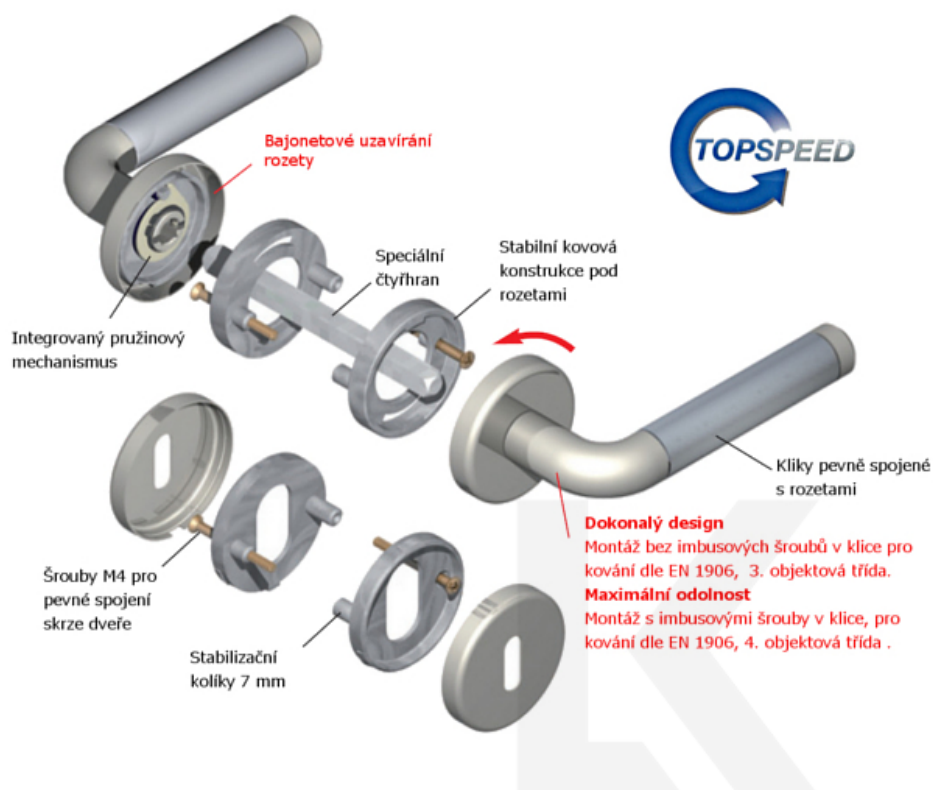

Vaše cena bez DPH

2 892 Kč

Vaše cena s DPH

3 499,32 Kč

Zobrazit produkt

TECHNICKÉ DETAILY