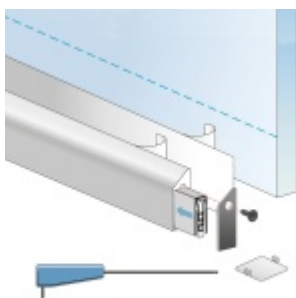

## Automatická těsnící lišta Planet KG-S úzká, nalepovací sada Elox EV1, 1459 mm (Ize zkrátit do 1335 mm)

**Planet** SWISS <sup>®</sup>

ID produktu: 31973

Automatické dveřní těsnění, vhodné pro protipožární a kouřotěsné dveře, jednostranný spouštěč s paralelním spouštěním a automatickou kompenzací pro šikmé podlahy, ochranný profil ve stříbrném eloxovaném provedení EV1, matné nerezové oceli nebo matně černém eloxovaném provedení C35, k nalepení na boční stranu.

### Hlavní funkce

- Automatická padací lišta pro skleněné, dřevěné, kovové a PVC dveře
- Výška výsuvu až 16 mm
- Úroveň zvukové pohltivosti až 48 dB při optimálním utěsnění
- Úzké těsnění Planet KG-S, lepené na boční stranu pomocí UV lepidla nebo dvojité lepicí pásky
- Připraveno k použití ihned po instalaci díky bočním upevňovacím šroubům
- Jednostranné a tiché ovládání
- Žádné škrábání / vlečení na podlaze díky paralelnímu pádu
- Automatické vyrovnání šikmých podlah
- Vysoce kvalitní silikonový lem, nastavitelný boční výstupek
- Snadné nastavení výšky pádu
- Možnost zkrácení na nejbližší menší skladovou délku
- Záruka 7 let

### Dodávka včetně příslušenství

Kompletní sada se skládá ze záпустného těsnění, ochranného profilu s připravenou dvojitou lepicí páskou, krycích desek, dorazových desek, upevňovacích šroubů, optické fólie, imbusového klíče.