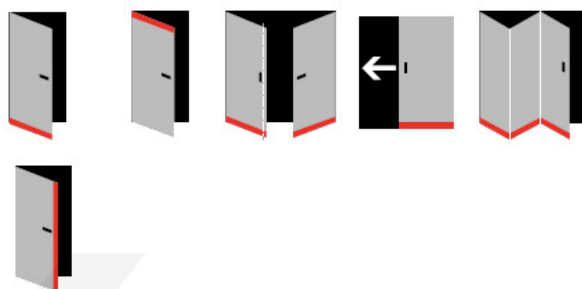

### Hlavní funkce

- Automatická padací lišta pro skleněné, dřevěné, kovové a PVC dveře
- Výška výsuvu až 16 mm
- Úroveň zvukové pohltivosti až 48 dB při optimálním utěsnění
- Úzké těsnění Planet KG-S, lepené na boční stranu pomocí UV lepidla nebo dvojité lepicí pásky
- Připraveno k použití ihned po instalaci díky bočním upevňovacím šroubům
- Jednostranné a tiché ovládání
- Žádné škrábání / vlečení na podlaze díky paralelnímu pádu
- Automatické vyrovnání šikmých podlah
- Vysoce kvalitní silikonový lem, nastavitelný boční výstupek
- Snadné nastavení výšky pádu
- Možnost zkrácení na nejbližší menší skladovou délku
- Záruka 7 let

### Dodávka včetně příslušenství

Kompletní sada se skládá ze záпустného těsnění, ochranného profilu s připravenou dvojitou lepicí páskou, krycích desek, dorazových desek, upevňovacích šroubů, optické fólie, imbusového klíče.

### Vlastnosti automatické lišty:

### Způsob instalace do dveří: