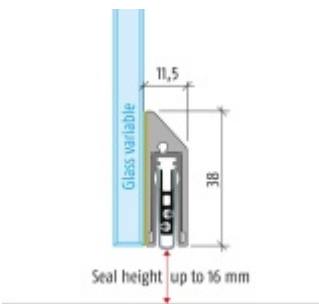

Vlastnosti automatické lišty:

Způsob instalace do dveří:

Vhodné zejména pro dveře z materiálu:

V případě objednávky samostatných profilů do celkové výše 2500,- Kč bez DPH bude k zakázce připočítán manipulační poplatek ve výši 500,- Kč bez DPH. Při objednávce nad 2500,- Kč je cena za kus konečná.

Vaše cena bez DPH

120,33 €

Vaše cena s DPH

145,6 €

Zobrazit produkt