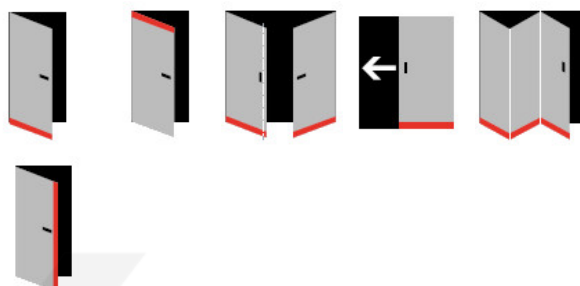

Automatická těsnící lišta Planet KG-S úzká, nalepovací sada Elox EV1, 1334 mm (Ize zkrátit do 1210 mm)

Planet SWISS [®]

ID produktu: 31974

Automatické dveřní těsnění, vhodné pro protipožární a kouřotěsné dveře, jednostranný spouštěč s paralelním spouštěním a automatickou kompenzací pro šikmé podlahy, ochranný profil ve stříbrném eloxovaném provedení EV1, matně nerezové oceli nebo matně černém eloxovaném provedení C35, k nalepení na boční stranu.

Model lišty: Planet KG-S narrow, FH+RD (požární a kouřotěsné dveře), 48 dB

Hlavní funkce

- Automatická padací lišta pro skleněné, dřevěné, kovové a PVC dveře
- Výška výsuvu až 16 mm
- Úroveň zvukové pohltivosti až 48 dB při optimálním utěsnění
- Úzké těsnění Planet KG-S, lepené na boční stranu pomocí UV lepidla nebo dvojitou lepicí páskou
- Připraveno k použití ihned po instalaci díky bočním upevňovacím šroubům
- Jednostranné a tiché ovládání
- Žádné škrábání / vlečení na podlaze díky paralelnímu pádu
- Automatické vyrovnání šikmých podlah
- Vysoce kvalitní silikonový lem, nastavitelný boční výstupek
- Snadné nastavení výšky pádu
- Možnost zkrácení na nejbližší menší skladovou délku
- Záruka 7 let

Dodávka včetně příslušenství

Kompletní sada se skládá ze zápusťného těsnění, ochranného profilu s připravenou dvojitou lepicí páskou, krycích desek, dorazových desek, upevňovacích šroubů, optické fólie, imbusového klíče.

Vlastnosti automatické lišty:

Způsob instalace do dveří:

Vhodné zejména pro dveře z materiálu:

V případě objednávky samostatných profilů do celkové výše 2500,- Kč bez DPH bude k zakázce připočítán manipulační poplatek ve výši 500,- Kč bez DPH. Při objednávce nad 2500,- Kč je cena za kus konečná.