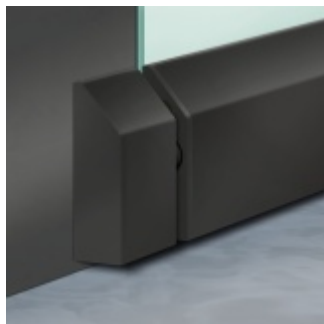

Automatická těsnící lišta Planet KG-S úzká, nalepovací sada Elox EV1, 1334 mm (Ize zkrátit do 1210 mm)

Planet SWISS [®]

ID produktu: 31974

Automatické dveřní těsnění, vhodné pro protipožární a kouřotěsné dveře, jednostranný spouštěč s paralelním spouštěním a automatickou kompenzací pro šikmé podlahy, ochranný profil ve stříbrném eloxovaném provedení EV1, matné nerezové oceli nebo matně černém eloxovaném provedení C35, k nalepení na boční stranu.

Model lišty: Planet KG-S narrow, FH+RD (požární a kouřotěsné dveře), 48 dB

Hlavní funkce

- Automatická padací lišta pro skleněné, dřevěné, kovové a PVC dveře
- Výška výsuvu až 16 mm
- Úroveň zvukové pohltivosti až 48 dB při optimálním utěsnění
- Úzké těsnění Planet KG-S, lepené na boční stranu pomocí UV lepidla nebo dvojité lepicí pásky
- Připraveno k použití ihned po instalaci díky bočním upevňovacím šroubům
- Jednostranné a tiché ovládání
- Žádné škrábání / vlečení na podlaze díky paralelnímu pádu
- Automatické vyrovnání šikmých podlah
- Vysoce kvalitní silikonový lem, nastavitelný boční výstupek
- Snadné nastavení výšky pádu
- Možnost zkrácení na nejbližší menší skladovou délku
- Záruka 7 let

Dodávka včetně příslušenství

Kompletní sada se skládá ze zápusťného těsnění, ochranného profilu s připravenou dvojitou lepicí páskou, krycích desek, dorazových desek, upevňovacích šroubů, optické fólie, imbusového klíče.