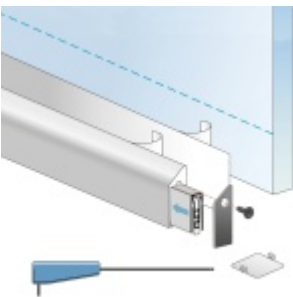

Automatická těsnící lišta Planet KG-S úzká, nalepovací sada Elox EV1, 1334 mm (Ize zkrátit do 1210 mm)

Planet SWISS [®]

ID produktu: 31974

Automatické dveřní těsnění, vhodné pro protipožární a kouřotěsné dveře, jednostranný spouštěč s paralelním spouštěním a automatickou kompenzací pro šikmé podlahy, ochranný profil ve stříbrném eloxovaném provedení EV1, matné nerezové oceli nebo matně černém eloxovaném provedení C35, k nalepení na boční stranu.

Model lišty: Planet KG-S narrow, FH+RD (požární a kouřotěsné dveře), 48 dB

Hlavní funkce

- Automatická padací lišta pro skleněné, dřevěné, kovové a PVC dveře
- Výška výsuvu až 16 mm
- Úroveň zvukové pohltivosti až 48 dB při optimálním utěsnění
- Úzké těsnění Planet KG-S, lepené na boční stranu pomocí UV lepidla nebo dvojité lepicí pásky
- Připraveno k použití ihned po instalaci díky bočním upevňovacím šroubům
- Jednostranné a tiché ovládání
- Žádné škrábání / vlečení na podlaze díky paralelnímu pádu
- Automatické vyrovnání šikmých podlah
- Vysoce kvalitní silikonový lem, nastavitelný boční výstupek
- Snadné nastavení výšky pádu
- Možnost zkrácení na nejbližší menší skladovou délku
- Záruka 7 let

Dodávka včetně příslušenství

Kompletní sada se skládá ze zápusťného těsnění, ochranného profilu s připravenou dvojitou lepicí páskou, krycích desek, dorazových desek, upevňovacích šroubů, optické fólie, imbusového klíče.