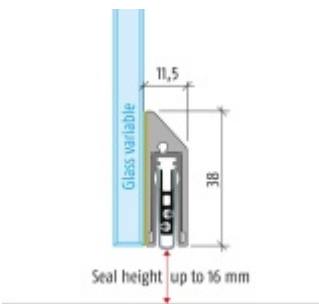

Vlastnosti automatické lišty:

Způsob instalace do dveří:

Vhodné zejména pro dveře z materiálu:

V případě objednávky samostatných profilů do celkové výše 2500,- Kč bez DPH bude k zakázce připočítán manipulační poplatek ve výši 500,- Kč bez DPH. Při objednávce nad 2500,- Kč je cena za kus konečná.

Vaše cena bez DPH

2 683 Kč

Vaše cena s DPH

3 246,43 Kč

Zobrazit produkt