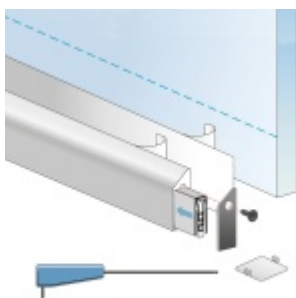

Automatická těsnící lišta Planet KG-S úzká, nalepovací sada Elox EV1, 1334 mm (Ize zkrátit do 1210 mm)

Planet SWISS [®]

ID produktu: 31974

Automatické dveřní těsnění, vhodné pro protipožární a kouřotěsné dveře, jednostranný spouštěč s paralelním spouštěním a automatickou kompenzací pro šikmé podlahy, ochranný profil ve stříbrném eloxovaném provedení EV1, matné nerezové oceli nebo matně černém eloxovaném provedení C35, k nalepení na boční stranu.

Model lišty: Planet KG-S narrow, FH+RD (požární a kouřotěsné dveře), 48 dB

Hlavní funkce

- Automatická padací lišta pro skleněné, dřevěné, kovové a PVC dveře
- Výška výsuvu až 16 mm
- Úroveň zvukové pohltivosti až 48 dB při optimálním utěsnění
- Úzké těsnění Planet KG-S, lepené na boční stranu pomocí UV lepidla nebo dvojité lepicí pásky
- Připraveno k použití ihned po instalaci díky bočním upevňovacím šroubům
- Jednostranné a tiché ovládání
- Žádné škrábání / vlečení na podlaze díky paralelnímu pádu
- Automatické vyrovnání šikmých podlah
- Vysoce kvalitní silikonový lem, nastavitelný boční výstupek
- Snadné nastavení výšky pádu
- Možnost zkrácení na nejbližší menší skladovou délku
- Záruka 7 let

Dodávka včetně příslušenství

Kompletní sada se skládá ze zápusťného těsnění, ochranného profilu s připravenou dvojitou lepicí páskou, krycích desek, dorazových desek, upevňovacích šroubů, optické fólie, imbusového klíče.