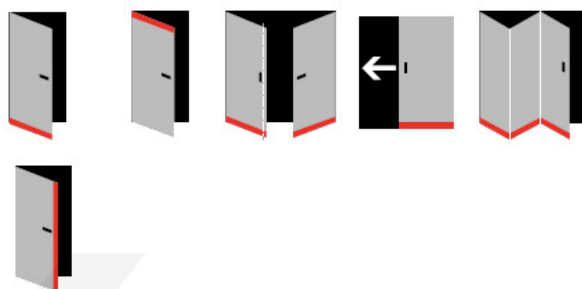

Automatická těsnící lišta Planet KG-S úzká, nalepovací sada Elox EV1, 1334 mm (Ize zkrátit do 1210 mm)

Planet SWISS [®]

ID produktu: 31974

Automatické dveřní těsnění, vhodné pro protipožární a kouřotěsné dveře, jednostranný spouštěč s paralelním spouštěním a automatickou kompenzací pro šikmé podlahy, ochranný profil ve stříbrném eloxovaném provedení EV1, matné nerezové oceli nebo matně černém eloxovaném provedení C35, k nalepení na boční stranu.

Model lišty: Planet KG-S narrow, FH+RD (požární a kouřotěsné dveře), 48 dB

Hlavní funkce

- Automatická padací lišta pro skleněné, dřevěné, kovové a PVC dveře
- Výška výsuvu až 16 mm
- Úroveň zvukové pohltivosti až 48 dB při optimálním utěsnění
- Úzké těsnění Planet KG-S, lepené na boční stranu pomocí UV lepidla nebo dvojité lepicí pásky
- Připraveno k použití ihned po instalaci díky bočním upevňovacím šroubům
- Jednostranné a tiché ovládání
- Žádné škrábání / vlečení na podlaze díky paralelnímu pádu
- Automatické vyrovnání šikmých podlah
- Vysoce kvalitní silikonový lem, nastavitelný boční výstupek
- Snadné nastavení výšky pádu
- Možnost zkrácení na nejbližší menší skladovou délku
- Záruka 7 let

Dodávka včetně příslušenství

Kompletní sada se skládá ze zápusťného těsnění, ochranného profilu s připravenou dvojitou lepicí páskou, krycích desek, dorazových desek, upevňovacích šroubů, optické fólie, imbusového klíče.

Vlastnosti automatické lišty:

Způsob instalace do dveří:

Vhodné zejména pro dveře z materiálu:

V případě objednávky samostatných profilů do celkové výše 2500,- Kč bez DPH bude k zakázce připočítán manipulační poplatek ve výši 500,- Kč bez DPH. Při objednávce nad 2500,- Kč je cena za kus konečná.