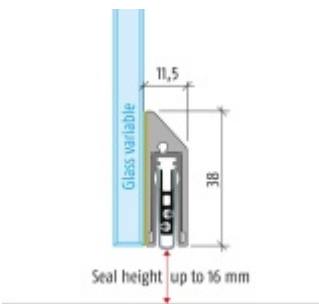

Vlastnosti automatické lišty:

Způsob instalace do dveří:

Vhodné zejména pro dveře z materiálu:

V případě objednávky samostatných profilů do celkové výše 2500,- Kč bez DPH bude k zakázce připočítán manipulační poplatek ve výši 500,- Kč bez DPH. Při objednávce nad 2500,- Kč je cena za kus konečná.

Vaše cena bez DPH

109,51 €

Vaše cena s DPH

132,51 €

Zobrazit produkt