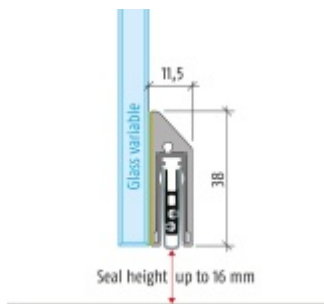

Vlastnosti automatické lišty:

Způsob instalace do dveří:

Vhodné zejména pro dveře z materiálu:

V případě objednávky samostatných profilů do celkové výše 2500,- Kč bez DPH bude k zakázce připočítán manipulační poplatek ve výši 500,- Kč bez DPH. Při objednávce nad 2500,- Kč je cena za kus konečná.

Vaše cena bez DPH

2 616 Kč

Vaše cena s DPH

3 165,36 Kč

Zobrazit produkt