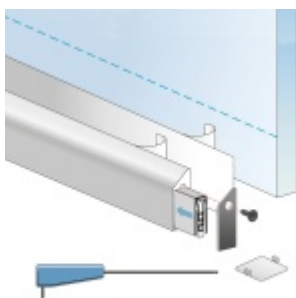

## Automatická těsnící lišta Planet KG-S úzká, nalepovací sada Elox EV1, 1209 mm (Ize zkrátit do 1085 mm)

**Planet** SWISS <sup>®</sup>

ID produktu: 31975

Automatické dveřní těsnění, vhodné pro protipožární a kouřotěsné dveře, jednostranný spouštěč s paralelním spouštěním a automatickou kompenzací pro šikmé podlahy, ochranný profil ve stříbrném eloxovaném provedení EV1, matné nerezové oceli nebo matně černém eloxovaném provedení C35, k nalepení na boční stranu.

### Hlavní funkce

- Automatická padací lišta pro skleněné, dřevěné, kovové a PVC dveře
- Výška výsuvu až 16 mm
- Úroveň zvukové pohltivosti až 48 dB při optimálním utěsnění
- Úzké těsnění Planet KG-S, lepené na boční stranu pomocí UV lepidla nebo dvojité lepicí pásky
- Připraveno k použití ihned po instalaci díky bočním upevňovacím šroubům
- Jednostranné a tiché ovládání
- Žádné škrábání / vlečení na podlaze díky paralelnímu pádu
- Automatické vyrovnání šikmých podlah
- Vysoce kvalitní silikonový lem, nastavitelný boční výstupek
- Snadné nastavení výšky pádu
- Možnost zkrácení na nejbližší menší skladovou délku
- Záruka 7 let

### Dodávka včetně příslušenství

Kompletní sada se skládá ze zápusťného těsnění, ochranného profilu s připravenou dvojitou lepicí páskou, krycích desek, dorazových desek, upevňovacích šroubů, optické fólie, imbusového klíče.