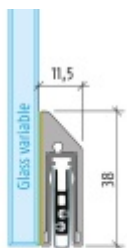

Automatická těsnící lišta Planet KG-S úzká, nalepovací sada Elox EV1, 1209 mm (Ize zkrátit do 1085 mm)

Planet SWISS [®]

ID produktu: 31975

Automatické dveřní těsnění, vhodné pro protipožární a kouřotěsné dveře, jednostranný spouštěč s paralelním spouštěním a automatickou kompenzací pro šikmé podlahy, ochranný profil ve stříbrném eloxovaném provedení EV1, matné nerezové oceli nebo matně černém eloxovaném provedení C35, k nalepení na boční stranu.

Model lišty: Planet KG-S narrow, FH+RD (požární a kouřotěsné dveře), 48 dB

Hlavní funkce

- Automatická padací lišta pro skleněné, dřevěné, kovové a PVC dveře
- Výška výsuvu až 16 mm
- Úroveň zvukové pohltivosti až 48 dB při optimálním utěsnění
- Úzké těsnění Planet KG-S, lepené na boční stranu pomocí UV lepidla nebo dvojité lepicí pásky
- Připraveno k použití ihned po instalaci díky bočním upevňovacím šroubům
- Jednostranné a tiché ovládání
- Žádné škrábání / vlečení na podlaze díky paralelnímu pádu
- Automatické vyrovnání šikmých podlah
- Vysoce kvalitní silikonový lem, nastavitelný boční výstupek
- Snadné nastavení výšky pádu
- Možnost zkrácení na nejbližší menší skladovou délku
- Záruka 7 let

Dodávka včetně příslušenství

Kompletní sada se skládá ze zápusťného těsnění, ochranného profilu s připravenou dvojitou lepicí páskou, krycích desek, dorazových desek, upevňovacích šroubů, optické fólie, imbusového klíče.

Vlastnosti automatické lišty:

Seal height up to 16 mm

Způsob instalace do dveří:

Vhodné zejména pro dveře z materiálu:

V případě objednávky samostatných profilů do celkové výše 2500,- Kč bez DPH bude k zakázce připočítán manipulační poplatek ve výši 500,- Kč bez DPH. Při objednávce nad 2500,- Kč je cena za kus konečná.