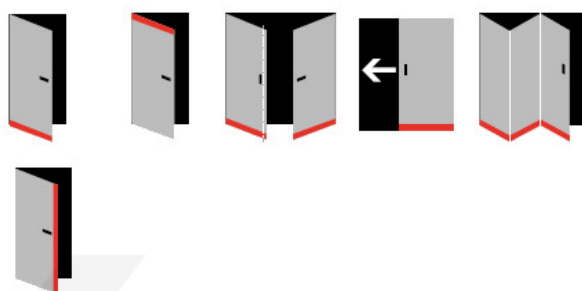

Automatická těsnící lišta Planet KG-S úzká, nalepovací sada Elox EV1, 1209 mm (Ize zkrátit do 1085 mm)

Planet SWISS [®]

ID produktu: 31975

Automatické dveřní těsnění, vhodné pro protipožární a kouřotěsné dveře, jednostranný spouštěč s paralelním spouštěním a automatickou kompenzací pro šikmé podlahy, ochranný profil ve stříbrném eloxovaném provedení EV1, matné nerezové oceli nebo matně černém eloxovaném provedení C35, k nalepení na boční stranu.

Model lišty: Planet KG-S narrow, FH+RD (požární a kouřotěsné dveře), 48 dB

Hlavní funkce

- Automatická padací lišta pro skleněné, dřevěné, kovové a PVC dveře
- Výška výsuvu až 16 mm
- Úroveň zvukové pohltivosti až 48 dB při optimálním utěsnění
- Úzké těsnění Planet KG-S, lepené na boční stranu pomocí UV lepidla nebo dvojité lepicí pásky
- Připraveno k použití ihned po instalaci díky bočním upevňovacím šroubům
- Jednostranné a tiché ovládání
- Žádné škrábání / vlečení na podlaze díky paralelnímu pádu
- Automatické vyrovnání šikmých podlah
- Vysoce kvalitní silikonový lem, nastavitelný boční výstupek
- Snadné nastavení výšky pádu
- Možnost zkrácení na nejbližší menší skladovou délku
- Záruka 7 let

Dodávka včetně příslušenství

Kompletní sada se skládá ze zápusťného těsnění, ochranného profilu s připravenou dvojitou lepicí páskou, krycích desek, dorazových desek, upevňovacích šroubů, optické fólie, imbusového klíče.

Vlastnosti automatické lišty:

Seal height up to 16 mm

Způsob instalace do dveří:

Vhodné zejména pro dveře z materiálu:

V případě objednávky samostatných profilů do celkové výše 2500,- Kč bez DPH bude k zakázce připočítán manipulační poplatek ve výši 500,- Kč bez DPH. Při objednávce nad 2500,- Kč je cena za kus konečná.