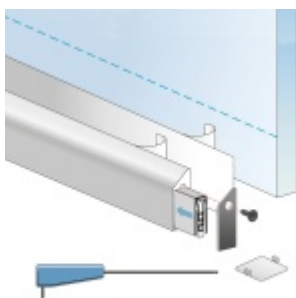

Automatická těsnící lišta Planet KG-S úzká, nalepovací sada Elox EV1, 1209 mm (Ize zkrátit do 1085 mm)

Planet SWISS [®]

ID produktu: 31975

Automatické dveřní těsnění, vhodné pro protipožární a kouřotěsné dveře, jednostranný spouštěč s paralelním spouštěním a automatickou kompenzací pro šikmé podlahy, ochranný profil ve stříbrném eloxovaném provedení EV1, matné nerezové oceli nebo matně černém eloxovaném provedení C35, k nalepení na boční stranu.

Model lišty: Planet KG-S narrow, FH+RD (požární a kouřotěsné dveře), 48 dB

Hlavní funkce

- Automatická padací lišta pro skleněné, dřevěné, kovové a PVC dveře
- Výška výsuvu až 16 mm
- Úroveň zvukové pohltivosti až 48 dB při optimálním utěsnění
- Úzké těsnění Planet KG-S, lepené na boční stranu pomocí UV lepidla nebo dvojité lepicí pásky
- Připraveno k použití ihned po instalaci díky bočním upevňovacím šroubům
- Jednostranné a tiché ovládání
- Žádné škrábání / vlečení na podlaze díky paralelnímu pádu
- Automatické vyrovnání šikmých podlah
- Vysoce kvalitní silikonový lem, nastavitelný boční výstupek
- Snadné nastavení výšky pádu
- Možnost zkrácení na nejbližší menší skladovou délku
- Záruka 7 let

Dodávka včetně příslušenství

Kompletní sada se skládá ze zápusťného těsnění, ochranného profilu s připravenou dvojitou lepicí páskou, krycích desek, dorazových desek, upevňovacích šroubů, optické fólie, imbusového klíče.

Vlastnosti automatické lišty:

Seal height up to 16 mm

Způsob instalace do dveří:

Vhodné zejména pro dveře z materiálu:

V případě objednávky samostatných profilů do celkové výše 2500,- Kč bez DPH bude k zakázce připočítán manipulační poplatek ve výši 500,- Kč bez DPH. Při objednávce nad 2500,- Kč je cena za kus konečná.