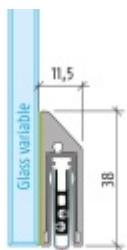

Model lišty: Planet KG-S narrow, FH+RD (požární a kouřotěsné dveře), 48 dB

### Hlavní funkce

- Automatická padací lišta pro skleněné, dřevěné, kovové a PVC dveře
- Výška výsuvu až 16 mm
- Úroveň zvukové pohltivosti až 48 dB při optimálním utěsnění
- Úzké těsnění Planet KG-S, lepené na boční stranu pomocí UV lepidla nebo dvojitou lepicí páskou
- Připraveno k použití ihned po instalaci díky bočním upevňovacím šroubům
- Jednostranné a tiché ovládání
- Žádné škrábání / vlečení na podlaze díky paralelnímu pádu
- Automatické vyrovnání šikmých podlah
- Vysoce kvalitní silikonový lem, nastavitelný boční výstupek
- Snadné nastavení výšky pádu
- Možnost zkrácení na nejbližší menší skladovou délku
- Záruka 7 let

### Dodávka včetně příslušenství

Kompletní sada se skládá ze zápusťného těsnění, ochranného profilu s připravenou dvojitou lepicí páskou, krycích desek, dorazových desek, upevňovacích šroubů, optické fólie, imbusového klíče.

### Vlastnosti automatické lišty:

Seal height up to 16 mm