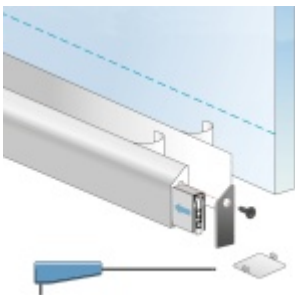

## Automatická těsnící lišta Planet KG-S úzká, nalepovací sada Elox EV1, 1084 mm (Ize zkrátit do 960 mm)

**Planet** SWISS <sup>®</sup>

ID produktu: 31976

Automatické dveřní těsnění, vhodné pro protipožární a kouřotěsné dveře, jednostranný spouštěč s paralelním spouštěním a automatickou kompenzací pro šikmé podlahy, ochranný profil ve stříbrném eloxovaném provedení EV1, matně nerezové oceli nebo matně černém eloxovaném provedení C35, k nalepení na boční stranu.

### Hlavní funkce

- Automatická padací lišta pro skleněné, dřevěné, kovové a PVC dveře
- Výška výsuvu až 16 mm
- Úroveň zvukové pohltivosti až 48 dB při optimálním utěsnění
- Úzké těsnění Planet KG-S, lepené na boční stranu pomocí UV lepidla nebo dvojitou lepicí páskou
- Připraveno k použití ihned po instalaci díky bočním upevňovacím šroubům
- Jednostranné a tiché ovládání
- Žádné škrábání / vlečení na podlaze díky paralelnímu pádu
- Automatické vyrovnání šikmých podlah
- Vysoce kvalitní silikonový lem, nastavitelný boční výstupek
- Snadné nastavení výšky pádu
- Možnost zkrácení na nejbližší menší skladovou délku
- Záruka 7 let

### Dodávka včetně příslušenství

Kompletní sada se skládá ze zápusťného těsnění, ochranného profilu s připravenou dvojitou lepicí páskou, krycích desek, dorazových desek, upevňovacích šroubů, optické fólie, imbusového klíče.

### Vlastnosti automatické lišty:

Seal height up to 16 mm