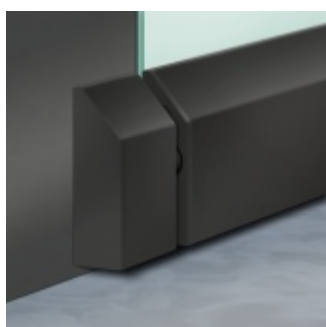

Automatická těsnící lišta Planet KG-S úzká, nalepovací sada Elox EV1, 1084 mm (Ize zkrátit do 960 mm)

Planet SWISS [®]

ID produktu: 31976

Automatické dveřní těsnění, vhodné pro protipožární a kouřotěsné dveře, jednostranný spouštěč s paralelním spouštěním a automatickou kompenzací pro šikmé podlahy, ochranný profil ve stříbrném eloxovaném provedení EV1, matné nerezové oceli nebo matně černém eloxovaném provedení C35, k nalepení na boční stranu.

Model lišty: Planet KG-S narrow, FH+RD (požární a kouřotěsné dveře), 48 dB

Hlavní funkce

- Automatická padací lišta pro skleněné, dřevěné, kovové a PVC dveře
- Výška výsuvu až 16 mm
- Úroveň zvukové pohltivosti až 48 dB při optimálním utěsnění
- Úzké těsnění Planet KG-S, lepené na boční stranu pomocí UV lepidla nebo dvojité lepicí pásky
- Připraveno k použití ihned po instalaci díky bočním upevňovacím šroubům
- Jednostranné a tiché ovládání
- Žádné škrábání / vlečení na podlaze díky paralelnímu pádu
- Automatické vyrovnání šikmých podlah
- Vysoce kvalitní silikonový lem, nastavitelný boční výstupek
- Snadné nastavení výšky pádu
- Možnost zkrácení na nejbližší menší skladovou délku
- Záruka 7 let

Dodávka včetně příslušenství

Kompletní sada se skládá ze zápusťného těsnění, ochranného profilu s připravenou dvojitou lepicí páskou, krycích desek, dorazových desek, upevňovacích šroubů, optické fólie, imbusového klíče.