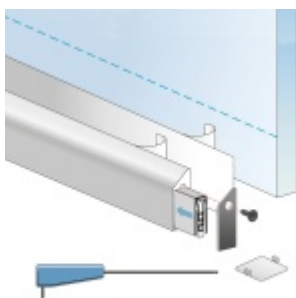

Automatická těsnící lišta Planet KG-S úzká, nalepovací sada Elox EV1, 959 mm (Ize zkrátit do 835 mm)

Planet SWISS [®]

ID produktu: 31977

Automatické dveřní těsnění, vhodné pro protipožární a kouřotěsné dveře, jednostranný spouštěč s paralelním spouštěním a automatickou kompenzací pro šikmé podlahy, ochranný profil ve stříbrném eloxovaném provedení EV1, matně nerezové oceli nebo matně černém eloxovaném provedení C35, k nalepení na boční stranu.

Model lišty: Planet KG-S narrow, FH+RD (požární a kouřotěsné dveře), 48 dB

Hlavní funkce

- Automatická padací lišta pro skleněné, dřevěné, kovové a PVC dveře
- Výška výsuvu až 16 mm
- Úroveň zvukové pohltivosti až 48 dB při optimálním utěsnění
- Úzké těsnění Planet KG-S, lepené na boční stranu pomocí UV lepidla nebo dvojité lepicí pásky
- Připraveno k použití ihned po instalaci díky bočním upevňovacím šroubům
- Jednostranné a tiché ovládání
- Žádné škrábání / vlečení na podlaze díky paralelnímu pádu
- Automatické vyrovnání šikmých podlah
- Vysoce kvalitní silikonový lem, nastavitelný boční výstupek
- Snadné nastavení výšky pádu
- Možnost zkrácení na nejbližší menší skladovou délku
- Záruka 7 let

Dodávka včetně příslušenství

Kompletní sada se skládá ze zápusťného těsnění, ochranného profilu s připravenou dvojitou lepicí páskou, krycích desek, dorazových desek, upevňovacích šroubů, optické fólie, imbusového klíče.