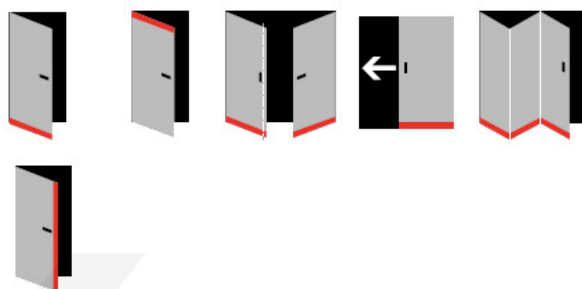

Automatická těsnící lišta Planet KG-S úzká, nalepovací sada Elox EV1, 959 mm (Ize zkrátit do 835 mm)

Planet SWISS [®]

ID produktu: 31977

Automatické dveřní těsnění, vhodné pro protipožární a kouřotěsné dveře, jednostranný spouštěč s paralelním spouštěním a automatickou kompenzací pro šikmé podlahy, ochranný profil ve stříbrném eloxovaném provedení EV1, matně nerezové oceli nebo matně černém eloxovaném provedení C35, k nalepení na boční stranu.

Model lišty: Planet KG-S narrow, FH+RD (požární a kouřotěsné dveře), 48 dB

Hlavní funkce

- Automatická padací lišta pro skleněné, dřevěné, kovové a PVC dveře
- Výška výsuvu až 16 mm
- Úroveň zvukové pohltivosti až 48 dB při optimálním utěsnění
- Úzké těsnění Planet KG-S, lepené na boční stranu pomocí UV lepidla nebo dvojitou lepicí páskou
- Připraveno k použití ihned po instalaci díky bočním upevňovacím šroubům
- Jednostranné a tiché ovládání
- Žádné škrábání / vlečení na podlaze díky paralelnímu pádu
- Automatické vyrovnání šikmých podlah
- Vysoce kvalitní silikonový lem, nastavitelný boční výstupek
- Snadné nastavení výšky pádu
- Možnost zkrácení na nejbližší menší skladovou délku
- Záruka 7 let

Dodávka včetně příslušenství

Kompletní sada se skládá ze zápusťného těsnění, ochranného profilu s připravenou dvojitou lepicí páskou, krycích desek, dorazových desek, upevňovacích šroubů, optické fólie, imbusového klíče.

Vlastnosti automatické lišty:

Způsob instalace do dveří:

Vhodné zejména pro dveře z materiálu:

V případě objednávky samostatných profilů do celkové výše 2500,- Kč bez DPH bude k zakázce připočítán manipulační poplatek ve výši 500,- Kč bez DPH. Při objednávce nad 2500,- Kč je cena za kus konečná.