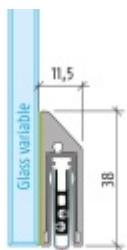

Automatická těsnící lišta Planet KG-S úzká, nalepovací sada Elox EV1, 834 mm (Ize zkrátit do 710 mm)

Planet SWISS [®]

ID produktu: 31978

Automatické dveřní těsnění, vhodné pro protipožární a kouřotěsné dveře, jednostranný spouštěč s paralelním spouštěním a automatickou kompenzací pro šikmé podlahy, ochranný profil ve stříbrném eloxovaném provedení EV1, matně nerezové oceli nebo matně černém eloxovaném provedení C35, k nalepení na boční stranu.

Model lišty: Planet KG-S narrow, FH+RD (požární a kouřotěsné dveře), 48 dB

Hlavní funkce

- Automatická padací lišta pro skleněné, dřevěné, kovové a PVC dveře
- Výška výsuvu až 16 mm
- Úroveň zvukové pohltivosti až 48 dB při optimálním utěsnění
- Úzké těsnění Planet KG-S, lepené na boční stranu pomocí UV lepidla nebo dvojité lepicí pásky
- Připraveno k použití ihned po instalaci díky bočním upevňovacím šroubům
- Jednostranné a tiché ovládání
- Žádné škrábání / vlečení na podlaze díky paralelnímu pádu
- Automatické vyrovnání šikmých podlah
- Vysoce kvalitní silikonový lem, nastavitelný boční výstupek
- Snadné nastavení výšky pádu
- Možnost zkrácení na nejbližší menší skladovou délku
- Záruka 7 let

Dodávka včetně příslušenství

Kompletní sada se skládá ze zápusťného těsnění, ochranného profilu s připravenou dvojitou lepicí páskou, krycích desek, dorazových desek, upevňovacích šroubů, optické fólie, imbusového klíče.

Vlastnosti automatické lišty:

Seal height up to 16 mm

Způsob instalace do dveří:

Vhodné zejména pro dveře z materiálu:

V případě objednávky samostatných profilů do celkové výše 2500,- Kč bez DPH bude k zakázce připočítán manipulační poplatek ve výši 500,- Kč bez DPH. Při objednávce nad 2500,- Kč je cena za kus konečná.