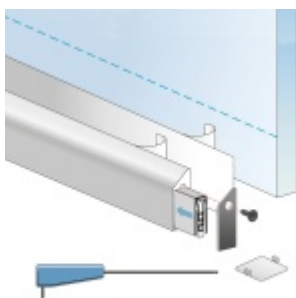

Automatická těsnící lišta Planet KG-S úzká, nalepovací sada Elox EV1, 834 mm (Ize zkrátit do 710 mm)

Planet SWISS [®]

ID produktu: 31978

Automatické dveřní těsnění, vhodné pro protipožární a kouřotěsné dveře, jednostranný spouštěč s paralelním spouštěním a automatickou kompenzací pro šikmé podlahy, ochranný profil ve stříbrném eloxovaném provedení EV1, matně nerezové oceli nebo matně černém eloxovaném provedení C35, k nalepení na boční stranu.

Model lišty: Planet KG-S narrow, FH+RD (požární a kouřotěsné dveře), 48 dB

Hlavní funkce

- Automatická padací lišta pro skleněné, dřevěné, kovové a PVC dveře
- Výška výsuvu až 16 mm
- Úroveň zvukové pohltivosti až 48 dB při optimálním utěsnění
- Úzké těsnění Planet KG-S, lepené na boční stranu pomocí UV lepidla nebo dvojité lepicí pásky
- Připraveno k použití ihned po instalaci díky bočním upevňovacím šroubům
- Jednostranné a tiché ovládání
- Žádné škrábání / vlečení na podlaze díky paralelnímu pádu
- Automatické vyrovnání šikmých podlah
- Vysoce kvalitní silikonový lem, nastavitelný boční výstupek
- Snadné nastavení výšky pádu
- Možnost zkrácení na nejbližší menší skladovou délku
- Záruka 7 let

Dodávka včetně příslušenství

Kompletní sada se skládá ze zápusťného těsnění, ochranného profilu s připravenou dvojitou lepicí páskou, krycích desek, dorazových desek, upevňovacích šroubů, optické fólie, imbusového klíče.

Vlastnosti automatické lišty:

Seal height up to 16 mm

Způsob instalace do dveří:

Vhodné zejména pro dveře z materiálu:

V případě objednávky samostatných profilů do celkové výše 2500,- Kč bez DPH bude k zakázce připočítán manipulační poplatek ve výši 500,- Kč bez DPH. Při objednávce nad 2500,- Kč je cena za kus konečná.