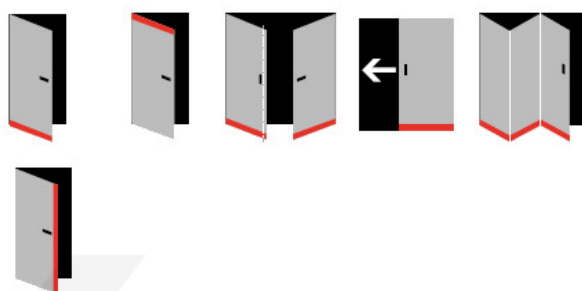

Automatická těsnící lišta Planet KG-S úzká, nalepovací sada Elox EV1, 834 mm (Ize zkrátit do 710 mm)

Planet SWISS [®]

ID produktu: 31978

Automatické dveřní těsnění, vhodné pro protipožární a kouřotěsné dveře, jednostranný spouštěč s paralelním spouštěním a automatickou kompenzací pro šikmé podlahy, ochranný profil ve stříbrném eloxovaném provedení EV1, matně nerezové oceli nebo matně černém eloxovaném provedení C35, k nalepení na boční stranu.

Model lišty: Planet KG-S narrow, FH+RD (požární a kouřotěsné dveře), 48 dB

Hlavní funkce

- Automatická padací lišta pro skleněné, dřevěné, kovové a PVC dveře
- Výška výsuvu až 16 mm
- Úroveň zvukové pohltivosti až 48 dB při optimálním utěsnění
- Úzké těsnění Planet KG-S, lepené na boční stranu pomocí UV lepidla nebo dvojité lepicí pásky
- Připraveno k použití ihned po instalaci díky bočním upevňovacím šroubům
- Jednostranné a tiché ovládání
- Žádné škrábání / vlečení na podlaze díky paralelnímu pádu
- Automatické vyrovnání šikmých podlah
- Vysoce kvalitní silikonový lem, nastavitelný boční výstupek
- Snadné nastavení výšky pádu
- Možnost zkrácení na nejbližší menší skladovou délku
- Záruka 7 let

Dodávka včetně příslušenství

Kompletní sada se skládá ze zápusťného těsnění, ochranného profilu s připravenou dvojitou lepicí páskou, krycích desek, dorazových desek, upevňovacích šroubů, optické fólie, imbusového klíče.

Vlastnosti automatické lišty:

Seal height up to 16 mm

Způsob instalace do dveří:

Vhodné zejména pro dveře z materiálu:

V případě objednávky samostatných profilů do celkové výše 2500,- Kč bez DPH bude k zakázce připočítán manipulační poplatek ve výši 500,- Kč bez DPH. Při objednávce nad 2500,- Kč je cena za kus konečná.