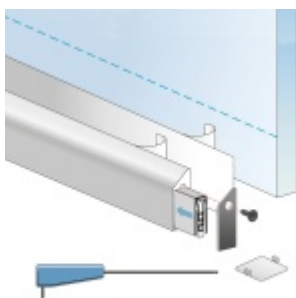

Automatická těsnící lišta Planet KG-S úzká, nalepovací sada Elox EV1, 709 mm (Ize zkrátit do 585 mm)

Planet SWISS [®]

ID produktu: 31979

Automatické dveřní těsnění, vhodné pro protipožární a kouřotěsné dveře, jednostranný spouštěč s paralelním spouštěním a automatickou kompenzací pro šikmé podlahy, ochranný profil ve stříbrném eloxovaném provedení EV1, matné nerezové oceli nebo matně černém eloxovaném provedení C35, k nalepení na boční stranu.

Model lišty: Planet KG-S narrow, FH+RD (požární a kouřotěsné dveře), 48 dB

Hlavní funkce

- Automatická padací lišta pro skleněné, dřevěné, kovové a PVC dveře
- Výška výsuvu až 16 mm
- Úroveň zvukové pohltivosti až 48 dB při optimálním utěsnění
- Úzké těsnění Planet KG-S, lepené na boční stranu pomocí UV lepidla nebo dvojitou lepicí páskou
- Připraveno k použití ihned po instalaci díky bočním upevňovacím šroubům
- Jednostranné a tiché ovládání
- Žádné škrábání / vlečení na podlaze díky paralelnímu pádu
- Automatické vyrovnání šikmých podlah
- Vysoce kvalitní silikonový lem, nastavitelný boční výstupek
- Snadné nastavení výšky pádu
- Možnost zkrácení na nejbližší menší skladovou délku
- Záruka 7 let

Dodávka včetně příslušenství

Kompletní sada se skládá ze zápusťného těsnění, ochranného profilu s připravenou dvojitou lepicí páskou, krycích desek, dorazových desek, upevňovacích šroubů, optické fólie, imbusového klíče.