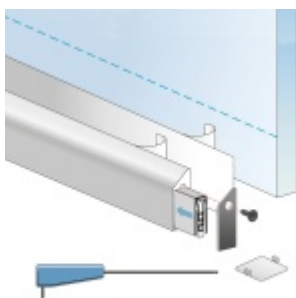

Automatická těsnící lišta Planet KG-S úzká, nalepovací sada Elox EV1, 709 mm (Ize zkrátit do 585 mm)

Planet SWISS [®]

ID produktu: 31979

Automatické dveřní těsnění, vhodné pro protipožární a kouřotěsné dveře, jednostranný spouštěč s paralelním spouštěním a automatickou kompenzací pro šikmé podlahy, ochranný profil ve stříbrném eloxovaném provedení EV1, matně nerezové oceli nebo matně černém eloxovaném provedení C35, k nalepení na boční stranu.

Model lišty: Planet KG-S narrow, FH+RD (požární a kouřotěsné dveře), 48 dB

Hlavní funkce

- Automatická padací lišta pro skleněné, dřevěné, kovové a PVC dveře
- Výška výsuvu až 16 mm
- Úroveň zvukové pohltivosti až 48 dB při optimálním utěsnění
- Úzké těsnění Planet KG-S, lepené na boční stranu pomocí UV lepidla nebo dvojité lepicí pásky
- Připraveno k použití ihned po instalaci díky bočním upevňovacím šroubům
- Jednostranné a tiché ovládání
- Žádné škrábání / vlečení na podlaze díky paralelnímu pádu
- Automatické vyrovnání šikmých podlah
- Vysoce kvalitní silikonový lem, nastavitelný boční výstupek
- Snadné nastavení výšky pádu
- Možnost zkrácení na nejbližší menší skladovou délku
- Záruka 7 let

Dodávka včetně příslušenství

Kompletní sada se skládá ze zápusťného těsnění, ochranného profilu s připravenou dvojitou lepicí páskou, krycích desek, dorazových desek, upevňovacích šroubů, optické fólie, imbusového klíče.