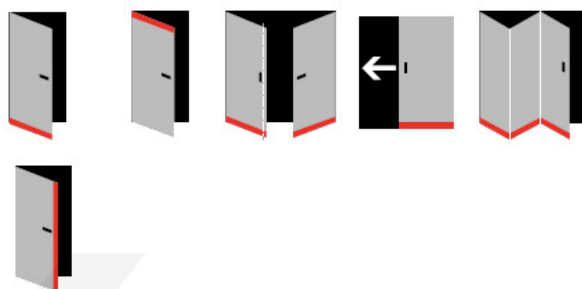

Automatická těsnící lišta Planet KG-S úzká, nalepovací sada Elox EV1, 584 mm (Ize zkrátit do 460 mm)

Planet SWISS [®]

ID produktu: 31980

Automatické dveřní těsnění, vhodné pro protipožární a kouřotěsné dveře, jednostranný spouštěč s paralelním spouštěním a automatickou kompenzací pro šikmé podlahy, ochranný profil ve stříbrném eloxovaném provedení EV1, matné nerezové oceli nebo matně černém eloxovaném provedení C35, k nalepení na boční stranu.

Model lišty: Planet KG-S narrow, FH+RD (požární a kouřotěsné dveře), 48 dB

Hlavní funkce

- Automatická padací lišta pro skleněné, dřevěné, kovové a PVC dveře
- Výška výsuvu až 16 mm
- Úroveň zvukové pohltivosti až 48 dB při optimálním utěsnění
- Úzké těsnění Planet KG-S, lepené na boční stranu pomocí UV lepidla nebo dvojité lepicí pásky
- Připraveno k použití ihned po instalaci díky bočním upevňovacím šroubům
- Jednostranné a tiché ovládání
- Žádné škrábání / vlečení na podlaze díky paralelnímu pádu
- Automatické vyrovnání šikmých podlah
- Vysoce kvalitní silikonový lem, nastavitelný boční výstupek
- Snadné nastavení výšky pádu
- Možnost zkrácení na nejbližší menší skladovou délku
- Záruka 7 let

Dodávka včetně příslušenství

Kompletní sada se skládá ze zápusťného těsnění, ochranného profilu s připravenou dvojitou lepicí páskou, krycích desek, dorazových desek, upevňovacích šroubů, optické fólie, imbusového klíče.

Vlastnosti automatické lišty:

Způsob instalace do dveří:

Vhodné zejména pro dveře z materiálu:

V případě objednávky samostatných profilů do celkové výše 2500,- Kč bez DPH bude k zakázce připočítán manipulační poplatek ve výši 500,- Kč bez DPH. Při objednávce nad 2500,- Kč je cena za kus konečná.