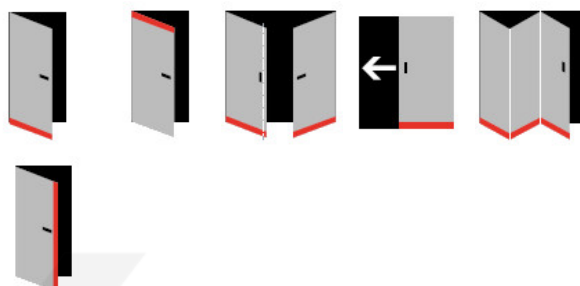

Automatická těsnící lišta Planet KG-S úzká, nalepovací sada Elox EV1, 584 mm (Ize zkrátit do 460 mm)

Planet SWISS [®]

ID produktu: 31980

Automatické dveřní těsnění, vhodné pro protipožární a kouřotěsné dveře, jednostranný spouštěč s paralelním spouštěním a automatickou kompenzací pro šikmé podlahy, ochranný profil ve stříbrném eloxovaném provedení EV1, matně nerezové oceli nebo matně černém eloxovaném provedení C35, k nalepení na boční stranu.

Model lišty: Planet KG-S narrow, FH+RD (požární a kouřotěsné dveře), 48 dB

Hlavní funkce

- Automatická padací lišta pro skleněné, dřevěné, kovové a PVC dveře
- Výška výsuvu až 16 mm
- Úroveň zvukové pohltivosti až 48 dB při optimálním utěsnění
- Úzké těsnění Planet KG-S, lepené na boční stranu pomocí UV lepidla nebo dvojité lepicí pásky
- Připraveno k použití ihned po instalaci díky bočním upevňovacím šroubům
- Jednostranné a tiché ovládání
- Žádné škrábání / vlečení na podlaze díky paralelnímu pádu
- Automatické vyrovnání šikmých podlah
- Vysoce kvalitní silikonový lem, nastavitelný boční výstupek
- Snadné nastavení výšky pádu
- Možnost zkrácení na nejbližší menší skladovou délku
- Záruka 7 let

Dodávka včetně příslušenství

Kompletní sada se skládá ze zápusťného těsnění, ochranného profilu s připravenou dvojitou lepicí páskou, krycích desek, dorazových desek, upevňovacích šroubů, optické fólie, imbusového klíče.

Vlastnosti automatické lišty:

Způsob instalace do dveří:

Vhodné zejména pro dveře z materiálu:

V případě objednávky samostatných profilů do celkové výše 2500,- Kč bez DPH bude k zakázce připočítán manipulační poplatek ve výši 500,- Kč bez DPH. Při objednávce nad 2500,- Kč je cena za kus konečná.