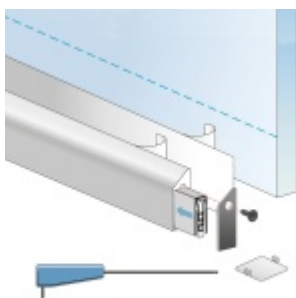

Automatická těsnící lišta Planet KG-S úzká, nalepovací sada Elox EV1, 584 mm (Ize zkrátit do 460 mm)

Planet SWISS [®]

ID produktu: 31980

Automatické dveřní těsnění, vhodné pro protipožární a kouřotěsné dveře, jednostranný spouštěč s paralelním spouštěním a automatickou kompenzací pro šikmé podlahy, ochranný profil ve stříbrném eloxovaném provedení EV1, matně nerezové oceli nebo matně černém eloxovaném provedení C35, k nalepení na boční stranu.

Model lišty: Planet KG-S narrow, FH+RD (požární a kouřotěsné dveře), 48 dB

Hlavní funkce

- Automatická padací lišta pro skleněné, dřevěné, kovové a PVC dveře
- Výška výsuvu až 16 mm
- Úroveň zvukové pohltivosti až 48 dB při optimálním utěsnění
- Úzké těsnění Planet KG-S, lepené na boční stranu pomocí UV lepidla nebo dvojité lepicí pásky
- Připraveno k použití ihned po instalaci díky bočním upevňovacím šroubům
- Jednostranné a tiché ovládání
- Žádné škrábání / vlečení na podlaze díky paralelnímu pádu
- Automatické vyrovnání šikmých podlah
- Vysoce kvalitní silikonový lem, nastavitelný boční výstupek
- Snadné nastavení výšky pádu
- Možnost zkrácení na nejbližší menší skladovou délku
- Záruka 7 let

Dodávka včetně příslušenství

Kompletní sada se skládá ze zápusťného těsnění, ochranného profilu s připravenou dvojitou lepicí páskou, krycích desek, dorazových desek, upevňovacích šroubů, optické fólie, imbusového klíče.