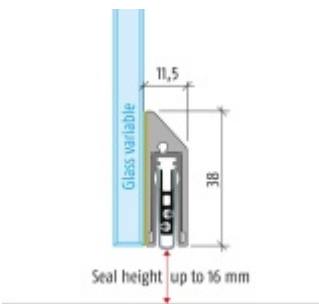

Vlastnosti automatické lišty:

Způsob instalace do dveří:

Vhodné zejména pro dveře z materiálu:

V případě objednávky samostatných profilů do celkové výše 2500,- Kč bez DPH bude k zakázce připočítán manipulační poplatek ve výši 500,- Kč bez DPH. Při objednávce nad 2500,- Kč je cena za kus konečná.

Vaše cena bez DPH

2 081 Kč

Vaše cena s DPH

2 518,02 Kč

Zobrazit produkt