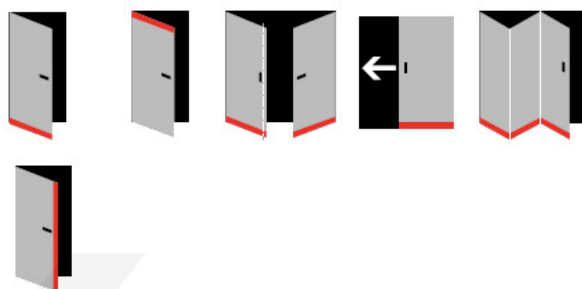

Automatická těsnící lišta Planet KG-S úzká, nalepovací sada Elox EV1, 459 mm (Ize zkrátit do 335 mm)

Planet SWISS [®]

ID produktu: 31981

Automatické dveřní těsnění, vhodné pro protipožární a kouřotěsné dveře, jednostranný spouštěč s paralelním spouštěním a automatickou kompenzací pro šikmé podlahy, ochranný profil ve stříbrném eloxovaném provedení EV1, matně nerezové oceli nebo matně černém eloxovaném provedení C35, k nalepení na boční stranu.

Model lišty: Planet KG-S narrow, FH+RD (požární a kouřotěsné dveře), 48 dB

Hlavní funkce

- Automatická padací lišta pro skleněné, dřevěné, kovové a PVC dveře
- Výška výsuvu až 16 mm
- Úroveň zvukové pohltivosti až 48 dB při optimálním utěsnění
- Úzké těsnění Planet KG-S, lepené na boční stranu pomocí UV lepidla nebo dvojité lepicí pásky
- Připraveno k použití ihned po instalaci díky bočním upevňovacím šroubům
- Jednostranné a tiché ovládání
- Žádné škrábání / vlečení na podlaze díky paralelnímu pádu
- Automatické vyrovnání šikmých podlah
- Vysoce kvalitní silikonový lem, nastavitelný boční výstupek
- Snadné nastavení výšky pádu
- Možnost zkrácení na nejbližší menší skladovou délku
- Záruka 7 let

Dodávka včetně příslušenství

Kompletní sada se skládá ze zápusťného těsnění, ochranného profilu s připravenou dvojitou lepicí páskou, krycích desek, dorazových desek, upevňovacích šroubů, optické fólie, imbusového klíče.

Vlastnosti automatické lišty:

Způsob instalace do dveří:

Vhodné zejména pro dveře z materiálu:

V případě objednávky samostatných profilů do celkové výše 2500,- Kč bez DPH bude k zakázce připočítán manipulační poplatek ve výši 500,- Kč bez DPH. Při objednávce nad 2500,- Kč je cena za kus konečná.