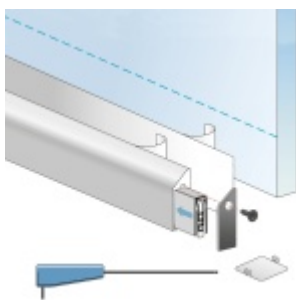

Automatická těsnící lišta Planet KG-S úzká, nalepovací sada Elox EV1, 459 mm (Ize zkrátit do 335 mm)

Planet SWISS [®]

ID produktu: 31981

Automatické dveřní těsnění, vhodné pro protipožární a kouřotěsné dveře, jednostranný spouštěč s paralelním spouštěním a automatickou kompenzací pro šikmé podlahy, ochranný profil ve stříbrném eloxovaném provedení EV1, matně nerezové oceli nebo matně černém eloxovaném provedení C35, k nalepení na boční stranu.

Model lišty: Planet KG-S narrow, FH+RD (požární a kouřotěsné dveře), 48 dB

Hlavní funkce

- Automatická padací lišta pro skleněné, dřevěné, kovové a PVC dveře
- Výška výsuvu až 16 mm
- Úroveň zvukové pohltivosti až 48 dB při optimálním utěsnění
- Úzké těsnění Planet KG-S, lepené na boční stranu pomocí UV lepidla nebo dvojité lepicí pásky
- Připraveno k použití ihned po instalaci díky bočním upevňovacím šroubům
- Jednostranné a tiché ovládání
- Žádné škrábání / vlečení na podlaze díky paralelnímu pádu
- Automatické vyrovnání šikmých podlah
- Vysoce kvalitní silikonový lem, nastavitelný boční výstupek
- Snadné nastavení výšky pádu
- Možnost zkrácení na nejbližší menší skladovou délku
- Záruka 7 let

Dodávka včetně příslušenství

Kompletní sada se skládá ze zápusťného těsnění, ochranného profilu s připravenou dvojitou lepicí páskou, krycích desek, dorazových desek, upevňovacích šroubů, optické fólie, imbusového klíče.