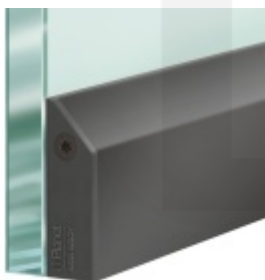

Automatická těsnící lišta Planet KG-S úzká, nalepovací sada Elox EV1, 459 mm (Ize zkrátit do 335 mm)

Planet SWISS [®]

ID produktu: 31981

Automatické dveřní těsnění, vhodné pro protipožární a kouřotěsné dveře, jednostranný spouštěč s paralelním spouštěním a automatickou kompenzací pro šikmé podlahy, ochranný profil ve stříbrném eloxovaném provedení EV1, matně nerezové oceli nebo matně černém eloxovaném provedení C35, k nalepení na boční stranu.

Model lišty: Planet KG-S narrow, FH+RD (požární a kouřotěsné dveře), 48 dB

Hlavní funkce

- Automatická padací lišta pro skleněné, dřevěné, kovové a PVC dveře
- Výška výsuvu až 16 mm
- Úroveň zvukové pohltivosti až 48 dB při optimálním utěsnění
- Úzké těsnění Planet KG-S, lepené na boční stranu pomocí UV lepidla nebo dvojité lepicí pásky
- Připraveno k použití ihned po instalaci díky bočním upevňovacím šroubům
- Jednostranné a tiché ovládání
- Žádné škrábání / vlečení na podlaze díky paralelnímu pádu
- Automatické vyrovnání šikmých podlah
- Vysoce kvalitní silikonový lem, nastavitelný boční výstupek
- Snadné nastavení výšky pádu
- Možnost zkrácení na nejbližší menší skladovou délku
- Záruka 7 let

Dodávka včetně příslušenství

Kompletní sada se skládá ze zápusťného těsnění, ochranného profilu s připravenou dvojitou lepicí páskou, krycích desek, dorazových desek, upevňovacích šroubů, optické fólie, imbusového klíče.