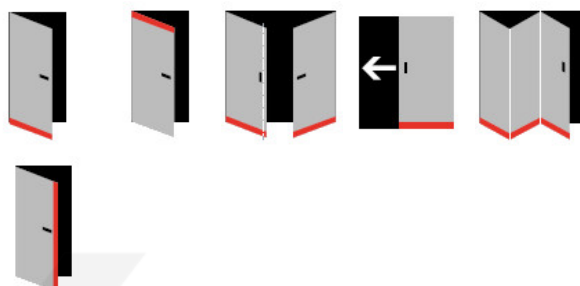

Automatická těsnící lišta Planet KG-S úzká, nalepovací sada Elox EV1, 459 mm (Ize zkrátit do 335 mm)

Planet SWISS [®]

ID produktu: 31981

Automatické dveřní těsnění, vhodné pro protipožární a kouřotěsné dveře, jednostranný spouštěč s paralelním spouštěním a automatickou kompenzací pro šikmé podlahy, ochranný profil ve stříbrném eloxovaném provedení EV1, matně nerezové oceli nebo matně černém eloxovaném provedení C35, k nalepení na boční stranu.

Model lišty: Planet KG-S narrow, FH+RD (požární a kouřotěsné dveře), 48 dB

Hlavní funkce

- Automatická padací lišta pro skleněné, dřevěné, kovové a PVC dveře
- Výška výsuvu až 16 mm
- Úroveň zvukové pohltivosti až 48 dB při optimálním utěsnění
- Úzké těsnění Planet KG-S, lepené na boční stranu pomocí UV lepidla nebo dvojité lepicí pásky
- Připraveno k použití ihned po instalaci díky bočním upevňovacím šroubům
- Jednostranné a tiché ovládání
- Žádné škrábání / vlečení na podlaze díky paralelnímu pádu
- Automatické vyrovnání šikmých podlah
- Vysoce kvalitní silikonový lem, nastavitelný boční výstupek
- Snadné nastavení výšky pádu
- Možnost zkrácení na nejbližší menší skladovou délku
- Záruka 7 let

Dodávka včetně příslušenství

Kompletní sada se skládá ze zápusťného těsnění, ochranného profilu s připravenou dvojitou lepicí páskou, krycích desek, dorazových desek, upevňovacích šroubů, optické fólie, imbusového klíče.

Vlastnosti automatické lišty:

Způsob instalace do dveří:

Vhodné zejména pro dveře z materiálu:

V případě objednávky samostatných profilů do celkové výše 2500,- Kč bez DPH bude k zakázce připočítán manipulační poplatek ve výši 500,- Kč bez DPH. Při objednávce nad 2500,- Kč je cena za kus konečná.