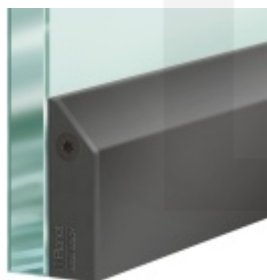

Automatická těsnící lišta Planet KG-S úzká, nalepovací sada Elox EV1, 459 mm (Ize zkrátit do 335 mm)

Planet SWISS [®]

ID produktu: 31981

Automatické dveřní těsnění, vhodné pro protipožární a kouřotěsné dveře, jednostranný spouštěč s paralelním spouštěním a automatickou kompenzací pro šikmé podlahy, ochranný profil ve stříbrném eloxovaném provedení EV1, matně nerezové oceli nebo matně černém eloxovaném provedení C35, k nalepení na boční stranu.

Model lišty: Planet KG-S narrow, FH+RD (požární a kouřotěsné dveře), 48 dB

Hlavní funkce

- Automatická padací lišta pro skleněné, dřevěné, kovové a PVC dveře
- Výška výsuvu až 16 mm
- Úroveň zvukové pohltivosti až 48 dB při optimálním utěsnění
- Úzké těsnění Planet KG-S, lepené na boční stranu pomocí UV lepidla nebo dvojité lepicí pásky
- Připraveno k použití ihned po instalaci díky bočním upevňovacím šroubům
- Jednostranné a tiché ovládání
- Žádné škrábání / vlečení na podlaze díky paralelnímu pádu
- Automatické vyrovnání šikmých podlah
- Vysoce kvalitní silikonový lem, nastavitelný boční výstupek
- Snadné nastavení výšky pádu
- Možnost zkrácení na nejbližší menší skladovou délku
- Záruka 7 let

Dodávka včetně příslušenství

Kompletní sada se skládá ze zápusťného těsnění, ochranného profilu s připravenou dvojitou lepicí páskou, krycích desek, dorazových desek, upevňovacích šroubů, optické fólie, imbusového klíče.