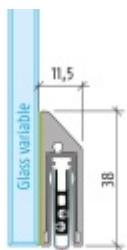

Model lišty: Planet KG-S narrow, FH+RD (požární a kouřotěsné dveře), 48 dB

### Hlavní funkce

- Automatická padací lišta pro skleněné, dřevěné, kovové a PVC dveře
- Výška výsuvu až 16 mm
- Úroveň zvukové pohltivosti až 48 dB při optimálním utěsnění
- Úzké těsnění Planet KG-S, lepené na boční stranu pomocí UV lepidla nebo dvojité lepicí pásky
- Připraveno k použití ihned po instalaci díky bočním upevňovacím šroubům
- Jednostranné a tiché ovládání
- Žádné škrábání / vlečení na podlaze díky paralelnímu pádu
- Automatické vyrovnání šikmých podlah
- Vysoce kvalitní silikonový lem, nastavitelný boční výstupek
- Snadné nastavení výšky pádu
- Možnost zkrácení na nejbližší menší skladovou délku
- Záruka 7 let

### Dodávka včetně příslušenství

Kompletní sada se skládá ze zápusťného těsnění, ochranného profilu s připravenou dvojitou lepicí páskou, krycích desek, dorazových desek, upevňovacích šroubů, optické fólie, imbusového klíče.

### Vlastnosti automatické lišty:

Seal height up to 16 mm