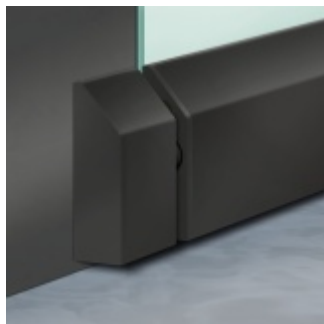

Automatická těsnící lišta Planet KG-S úzká, nalepovací sada Nerez kartáčovaná, 1334 mm (lze zkrátit do 1210 mm)

Planet SWISS [®]

ID produktu: 31983

Automatické dveřní těsnění, vhodné pro protipožární a kouřotěsné dveře, jednostranný spouštěč s paralelním spouštěním a automatickou kompenzací pro šikmé podlahy, ochranný profil ve stříbrném eloxovaném provedení EV1, matné nerezové oceli nebo matně černém eloxovaném provedení C35, k nalepení na boční stranu.

Model lišty: Planet KG-S narrow, FH+RD (požární a kouřotěsné dveře), 48 dB

Hlavní funkce

- Automatická padací lišta pro skleněné, dřevěné, kovové a PVC dveře
- Výška výsuvu až 16 mm
- Úroveň zvukové pohltivosti až 48 dB při optimálním utěsnění
- Úzké těsnění Planet KG-S, lepené na boční stranu pomocí UV lepidla nebo dvojitou lepicí páskou
- Připraveno k použití ihned po instalaci díky bočním upevňovacím šroubům
- Jednostranné a tiché ovládání
- Žádné škrábání / vlečení na podlaze díky paralelnímu pádu
- Automatické vyrovnání šikmých podlah
- Vysoce kvalitní silikonový lem, nastavitelný boční výstupek
- Snadné nastavení výšky pádu
- Možnost zkrácení na nejbližší menší skladovou délku
- Záruka 7 let

Dodávka včetně příslušenství

Kompletní sada se skládá ze zápusťného těsnění, ochranného profilu s připravenou dvojitou lepicí páskou, krycích desek, dorazových desek, upevňovacích šroubů, optické fólie, imbusového klíče.