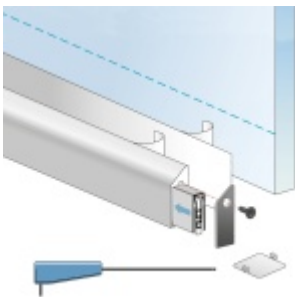

Automatická těsnící lišta Planet KG-S úzká, nalepovací sada Nerez kartáčovaná, 1334 mm (lze zkrátit do 1210 mm)

Planet SWISS [®]

ID produktu: 31983

Automatické dveřní těsnění, vhodné pro protipožární a kouřotěsné dveře, jednostranný spouštěč s paralelním spouštěním a automatickou kompenzací pro šikmé podlahy, ochranný profil ve stříbrném eloxovaném provedení EV1, matné nerezové oceli nebo matně černém eloxovaném provedení C35, k nalepení na boční stranu.

Model lišty: Planet KG-S narrow, FH+RD (požární a kouřotěsné dveře), 48 dB

Hlavní funkce

- Automatická padací lišta pro skleněné, dřevěné, kovové a PVC dveře
- Výška výsuvu až 16 mm
- Úroveň zvukové pohltivosti až 48 dB při optimálním utěsnění
- Úzké těsnění Planet KG-S, lepené na boční stranu pomocí UV lepidla nebo dvojitou lepicí páskou
- Připraveno k použití ihned po instalaci díky bočním upevňovacím šroubům
- Jednostranné a tiché ovládání
- Žádné škrábání / vlečení na podlaze díky paralelnímu pádu
- Automatické vyrovnání šikmých podlah
- Vysoce kvalitní silikonový lem, nastavitelný boční výstupek
- Snadné nastavení výšky pádu
- Možnost zkrácení na nejbližší menší skladovou délku
- Záruka 7 let

Dodávka včetně příslušenství

Kompletní sada se skládá ze zápusťného těsnění, ochranného profilu s připravenou dvojitou lepicí páskou, krycích desek, dorazových desek, upevňovacích šroubů, optické fólie, imbusového klíče.