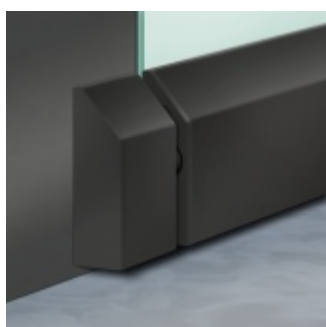

Automatická těsnící lišta Planet KG-S úzká, nalepovací sada Nerez kartáčovaná, 1209 mm (lze zkrátit do 1085 mm)

Planet SWISS [®]

ID produktu: 31984

Automatické dveřní těsnění, vhodné pro protipožární a kouřotěsné dveře, jednostranný spouštěč s paralelním spouštěním a automatickou kompenzací pro šikmé podlahy, ochranný profil ve stříbrném eloxovaném provedení EV1, matné nerezové oceli nebo matně černém eloxovaném provedení C35, k nalepení na boční stranu.

Model lišty: Planet KG-S narrow, FH+RD (požární a kouřotěsné dveře), 48 dB

Hlavní funkce

- Automatická padací lišta pro skleněné, dřevěné, kovové a PVC dveře
- Výška výsuvu až 16 mm
- Úroveň zvukové pohltivosti až 48 dB při optimálním utěsnění
- Úzké těsnění Planet KG-S, lepené na boční stranu pomocí UV lepidla nebo dvojité lepicí pásky
- Připraveno k použití ihned po instalaci díky bočním upevňovacím šroubům
- Jednostranné a tiché ovládání
- Žádné škrábání / vlečení na podlaze díky paralelnímu pádu
- Automatické vyrovnání šikmých podlah
- Vysoce kvalitní silikonový lem, nastavitelný boční výstupek
- Snadné nastavení výšky pádu
- Možnost zkrácení na nejbližší menší skladovou délku
- Záruka 7 let

Dodávka včetně příslušenství

Kompletní sada se skládá ze zápusťného těsnění, ochranného profilu s připravenou dvojitou lepicí páskou, krycích desek, dorazových desek, upevňovacích šroubů, optické fólie, imbusového klíče.