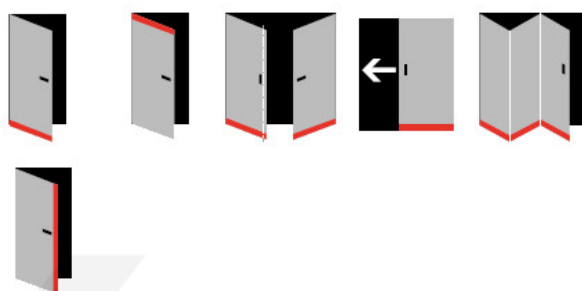

Automatická těsnící lišta Planet KG-S úzká, nalepovací sada Nerez kartáčovaná, 1209 mm (lze zkrátit do 1085 mm)

Planet SWISS [®]

ID produktu: 31984

Automatické dveřní těsnění, vhodné pro protipožární a kouřotěsné dveře, jednostranný spouštěč s paralelním spouštěním a automatickou kompenzací pro šikmé podlahy, ochranný profil ve stříbrném eloxovaném provedení EV1, matné nerezové oceli nebo matně černém eloxovaném provedení C35, k nalepení na boční stranu.

Model lišty: Planet KG-S narrow, FH+RD (požární a kouřotěsné dveře), 48 dB

Hlavní funkce

- Automatická padací lišta pro skleněné, dřevěné, kovové a PVC dveře
- Výška výsuvu až 16 mm
- Úroveň zvukové pohltivosti až 48 dB při optimálním utěsnění
- Úzké těsnění Planet KG-S, lepené na boční stranu pomocí UV lepidla nebo dvojité lepicí pásky
- Připraveno k použití ihned po instalaci díky bočním upevňovacím šroubům
- Jednostranné a tiché ovládání
- Žádné škrábání / vlečení na podlaze díky paralelnímu pádu
- Automatické vyrovnání šikmých podlah
- Vysoce kvalitní silikonový lem, nastavitelný boční výstupek
- Snadné nastavení výšky pádu
- Možnost zkrácení na nejbližší menší skladovou délku
- Záruka 7 let

Dodávka včetně příslušenství

Kompletní sada se skládá ze zápusťného těsnění, ochranného profilu s připravenou dvojitou lepicí páskou, krycích desek, dorazových desek, upevňovacích šroubů, optické fólie, imbusového klíče.

Vlastnosti automatické lišty:

Způsob instalace do dveří:

Vhodné zejména pro dveře z materiálu:

V případě objednávky samostatných profilů do celkové výše 2500,- Kč bez DPH bude k zakázce připočítán manipulační poplatek ve výši 500,- Kč bez DPH. Při objednávce nad 2500,- Kč je cena za kus konečná.