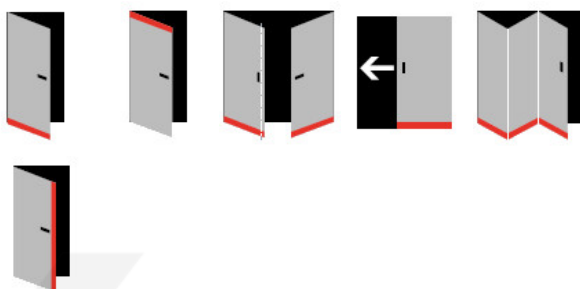

Automatická těsnící lišta Planet KG-S úzká, nalepovací sada Nerez kartáčovaná, 1209 mm (lze zkrátit do 1085 mm)

Planet SWISS [®]

ID produktu: 31984

Automatické dveřní těsnění, vhodné pro protipožární a kouřotěsné dveře, jednostranný spouštěč s paralelním spouštěním a automatickou kompenzací pro šikmé podlahy, ochranný profil ve stříbrném eloxovaném provedení EV1, matné nerezové oceli nebo matně černém eloxovaném provedení C35, k nalepení na boční stranu.

Model lišty: Planet KG-S narrow, FH+RD (požární a kouřotěsné dveře), 48 dB

Hlavní funkce

- Automatická padací lišta pro skleněné, dřevěné, kovové a PVC dveře
- Výška výsuvu až 16 mm
- Úroveň zvukové pohltivosti až 48 dB při optimálním utěsnění
- Úzké těsnění Planet KG-S, lepené na boční stranu pomocí UV lepidla nebo dvojité lepicí pásky
- Připraveno k použití ihned po instalaci díky bočním upevňovacím šroubům
- Jednostranné a tiché ovládání
- Žádné škrábání / vlečení na podlaze díky paralelnímu pádu
- Automatické vyrovnání šikmých podlah
- Vysoce kvalitní silikonový lem, nastavitelný boční výstupek
- Snadné nastavení výšky pádu
- Možnost zkrácení na nejbližší menší skladovou délku
- Záruka 7 let

Dodávka včetně příslušenství

Kompletní sada se skládá ze zápusťného těsnění, ochranného profilu s připravenou dvojitou lepicí páskou, krycích desek, dorazových desek, upevňovacích šroubů, optické fólie, imbusového klíče.

Vlastnosti automatické lišty:

Způsob instalace do dveří:

Vhodné zejména pro dveře z materiálu:

V případě objednávky samostatných profilů do celkové výše 2500,- Kč bez DPH bude k zakázce připočítán manipulační poplatek ve výši 500,- Kč bez DPH. Při objednávce nad 2500,- Kč je cena za kus konečná.