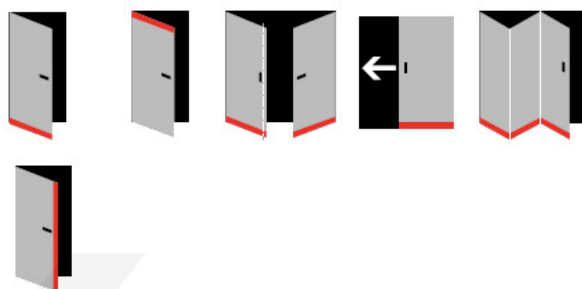

Automatická těsnící lišta Planet KG-S úzká, nalepovací sada Nerez kartáčovaná, 1209 mm (Ize zkrátit do 1085 mm)

Planet SWISS [®]

ID produktu: 31984

Automatické dveřní těsnění, vhodné pro protipožární a kouřotěsné dveře, jednostranný spouštěč s paralelním spouštěním a automatickou kompenzací pro šikmé podlahy, ochranný profil ve stříbrném eloxovaném provedení EV1, matné nerezové oceli nebo matně černém eloxovaném provedení C35, k nalepení na boční stranu.

Model lišty: Planet KG-S narrow, FH+RD (požární a kouřotěsné dveře), 48 dB

Hlavní funkce

- Automatická padací lišta pro skleněné, dřevěné, kovové a PVC dveře
- Výška výsuvu až 16 mm
- Úroveň zvukové pohltivosti až 48 dB při optimálním utěsnění
- Úzké těsnění Planet KG-S, lepené na boční stranu pomocí UV lepidla nebo dvojité lepicí pásky
- Připraveno k použití ihned po instalaci díky bočním upevňovacím šroubům
- Jednostranné a tiché ovládání
- Žádné škrábání / vlečení na podlaze díky paralelnímu pádu
- Automatické vyrovnání šikmých podlah
- Vysoce kvalitní silikonový lem, nastavitelný boční výstupek
- Snadné nastavení výšky pádu
- Možnost zkrácení na nejbližší menší skladovou délku
- Záruka 7 let

Dodávka včetně příslušenství

Kompletní sada se skládá ze zápusťného těsnění, ochranného profilu s připravenou dvojitou lepicí páskou, krycích desek, dorazových desek, upevňovacích šroubů, optické fólie, imbusového klíče.

Vlastnosti automatické lišty:

Způsob instalace do dveří:

Vhodné zejména pro dveře z materiálu:

V případě objednávky samostatných profilů do celkové výše 2500,- Kč bez DPH bude k zakázce připočítán manipulační poplatek ve výši 500,- Kč bez DPH. Při objednávce nad 2500,- Kč je cena za kus konečná.