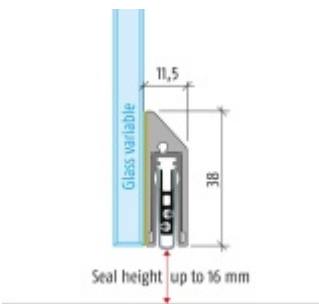

Vlastnosti automatické lišty:

Způsob instalace do dveří:

Vhodné zejména pro dveře z materiálu:

V případě objednávky samostatných profilů do celkové výše 2500,- Kč bez DPH bude k zakázce připočítán manipulační poplatek ve výši 500,- Kč bez DPH. Při objednávce nad 2500,- Kč je cena za kus konečná.

Vaše cena bez DPH **124,9 €**

Vaše cena s DPH 151,13 €

Zobrazit produkt