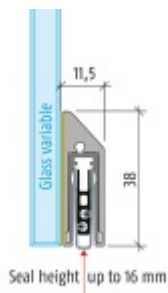

Vlastnosti automatické lišty:

Způsob instalace do dveří:

Vhodné zejména pro dveře z materiálu:

V případě objednávky samostatných profilů do celkové výše 2500,- Kč bez DPH bude k zakázce připočítán manipulační poplatek ve výši 500,- Kč bez DPH. Při objednávce nad 2500,- Kč je cena za kus konečná.

Vaše cena bez DPH

2 933 Kč

Vaše cena s DPH

3 548,93 Kč

Zobrazit produkt