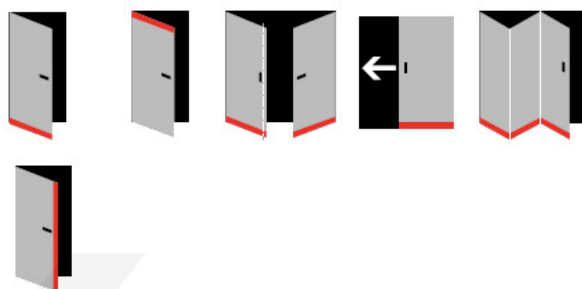

### Hlavní funkce

- Automatická padací lišta pro skleněné, dřevěné, kovové a PVC dveře
- Výška výsuvu až 16 mm
- Úroveň zvukové pohltivosti až 48 dB při optimálním utěsnění
- Úzké těsnění Planet KG-S, lepené na boční stranu pomocí UV lepidla nebo dvojitou lepicí páskou
- Připraveno k použití ihned po instalaci díky bočním upevňovacím šroubům
- Jednostranné a tiché ovládání
- Žádné škrábání / vlečení na podlaze díky paralelnímu pádu
- Automatické vyrovnání šikmých podlah
- Vysoce kvalitní silikonový lem, nastavitelný boční výstupek
- Snadné nastavení výšky pádu
- Možnost zkrácení na nejbližší menší skladovou délku
- Záruka 7 let

### Dodávka včetně příslušenství

Kompletní sada se skládá ze zápusťného těsnění, ochranného profilu s připravenou dvojitou lepicí páskou, krycích desek, dorazových desek, upevňovacích šroubů, optické fólie, imbusového klíče.

### Vlastnosti automatické lišty:

### Způsob instalace do dveří: