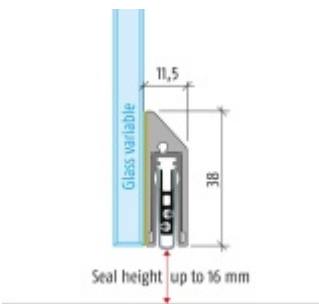

Vlastnosti automatické lišty:

Způsob instalace do dveří:

Vhodné zejména pro dveře z materiálu:

V případě objednávky samostatných profilů do celkové výše 2500,- Kč bez DPH bude k zakázce připočítán manipulační poplatek ve výši 500,- Kč bez DPH. Při objednávce nad 2500,- Kč je cena za kus konečná.

Vaše cena bez DPH **119,71 €**

Vaše cena s DPH 144,85 €

Zobrazit produkt