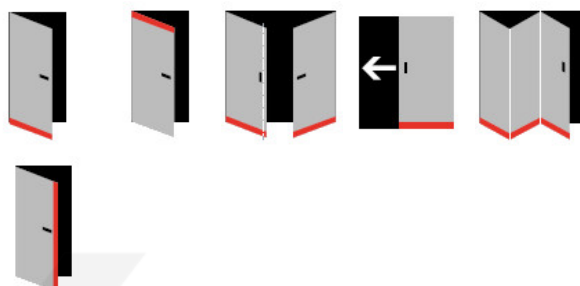

Automatická těsnící lišta Planet KG-S úzká, nalepovací sada Nerez kartáčovaná, 1084 mm (Ize zkrátit do 960 mm)

Planet SWISS [®]

ID produktu: 31985

Automatické dveřní těsnění, vhodné pro protipožární a kouřotěsné dveře, jednostranný spouštěč s paralelním spouštěním a automatickou kompenzací pro šikmé podlahy, ochranný profil ve stříbrném eloxovaném provedení EV1, matné nerezové oceli nebo matně černém eloxovaném provedení C35, k nalepení na boční stranu.

Model lišty: Planet KG-S narrow, FH+RD (požární a kouřotěsné dveře), 48 dB

Hlavní funkce

- Automatická padací lišta pro skleněné, dřevěné, kovové a PVC dveře
- Výška výsuvu až 16 mm
- Úroveň zvukové pohltivosti až 48 dB při optimálním utěsnění
- Úzké těsnění Planet KG-S, lepené na boční stranu pomocí UV lepidla nebo dvojité lepicí pásky
- Připraveno k použití ihned po instalaci díky bočním upevňovacím šroubům
- Jednostranné a tiché ovládání
- Žádné škrábání / vlečení na podlaze díky paralelnímu pádu
- Automatické vyrovnání šikmých podlah
- Vysoce kvalitní silikonový lem, nastavitelný boční výstupek
- Snadné nastavení výšky pádu
- Možnost zkrácení na nejbližší menší skladovou délku
- Záruka 7 let

Dodávka včetně příslušenství

Kompletní sada se skládá ze zápusťného těsnění, ochranného profilu s připravenou dvojitou lepicí páskou, krycích desek, dorazových desek, upevňovacích šroubů, optické fólie, imbusového klíče.

Vlastnosti automatické lišty:

Způsob instalace do dveří:

Vhodné zejména pro dveře z materiálu:

V případě objednávky samostatných profilů do celkové výše 2500,- Kč bez DPH bude k zakázce připočítán manipulační poplatek ve výši 500,- Kč bez DPH. Při objednávce nad 2500,- Kč je cena za kus konečná.