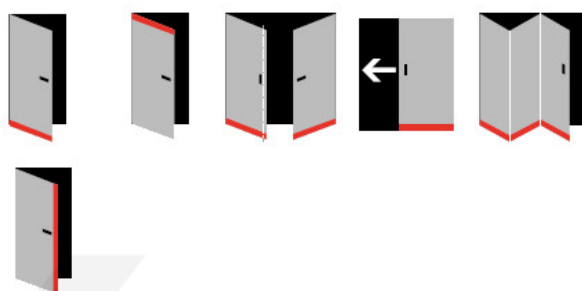

Automatická těsnící lišta Planet KG-S úzká, nalepovací sada Nerez kartáčovaná, 959 mm (lze zkrátit do 835 mm)

Planet SWISS [®]

ID produktu: 31986

Automatické dveřní těsnění, vhodné pro protipožární a kouřotěsné dveře, jednostranný spouštěč s paralelním spouštěním a automatickou kompenzací pro šikmé podlahy, ochranný profil ve stříbrném eloxovaném provedení EV1, matné nerezové oceli nebo matně černém eloxovaném provedení C35, k nalepení na boční stranu.

Model lišty: Planet KG-S narrow, FH+RD (požární a kouřotěsné dveře), 48 dB

Hlavní funkce

- Automatická padací lišta pro skleněné, dřevěné, kovové a PVC dveře
- Výška výsuvu až 16 mm
- Úroveň zvukové pohltivosti až 48 dB při optimálním utěsnění
- Úzké těsnění Planet KG-S, lepené na boční stranu pomocí UV lepidla nebo dvojité lepicí pásky
- Připraveno k použití ihned po instalaci díky bočním upevňovacím šroubům
- Jednostranné a tiché ovládání
- Žádné škrábání / vlečení na podlaze díky paralelnímu pádu
- Automatické vyrovnání šikmých podlah
- Vysoce kvalitní silikonový lem, nastavitelný boční výstupek
- Snadné nastavení výšky pádu
- Možnost zkrácení na nejbližší menší skladovou délku
- Záruka 7 let

Dodávka včetně příslušenství

Kompletní sada se skládá ze zápusťného těsnění, ochranného profilu s připravenou dvojitou lepicí páskou, krycích desek, dorazových desek, upevňovacích šroubů, optické fólie, imbusového klíče.

Vlastnosti automatické lišty:

Způsob instalace do dveří:

Vhodné zejména pro dveře z materiálu:

V případě objednávky samostatných profilů do celkové výše 2500,- Kč bez DPH bude k zakázce připočítán manipulační poplatek ve výši 500,- Kč bez DPH. Při objednávce nad 2500,- Kč je cena za kus konečná.