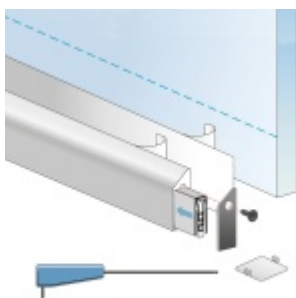

Automatická těsnící lišta Planet KG-S úzká, nalepovací sada Nerez kartáčovaná, 959 mm (lze zkrátit do 835 mm)

Planet SWISS [®]

ID produktu: 31986

Automatické dveřní těsnění, vhodné pro protipožární a kouřotěsné dveře, jednostranný spouštěč s paralelním spouštěním a automatickou kompenzací pro šikmé podlahy, ochranný profil ve stříbrném eloxovaném provedení EV1, matné nerezové oceli nebo matně černém eloxovaném provedení C35, k nalepení na boční stranu.

Model lišty: Planet KG-S narrow, FH+RD (požární a kouřotěsné dveře), 48 dB

Hlavní funkce

- Automatická padací lišta pro skleněné, dřevěné, kovové a PVC dveře
- Výška výsuvu až 16 mm
- Úroveň zvukové pohltivosti až 48 dB při optimálním utěsnění
- Úzké těsnění Planet KG-S, lepené na boční stranu pomocí UV lepidla nebo dvojité lepicí pásky
- Připraveno k použití ihned po instalaci díky bočním upevňovacím šroubům
- Jednostranné a tiché ovládání
- Žádné škrábání / vlečení na podlaze díky paralelnímu pádu
- Automatické vyrovnání šikmých podlah
- Vysoce kvalitní silikonový lem, nastavitelný boční výstupek
- Snadné nastavení výšky pádu
- Možnost zkrácení na nejbližší menší skladovou délku
- Záruka 7 let

Dodávka včetně příslušenství

Kompletní sada se skládá ze zápusťného těsnění, ochranného profilu s připravenou dvojitou lepicí páskou, krycích desek, dorazových desek, upevňovacích šroubů, optické fólie, imbusového klíče.