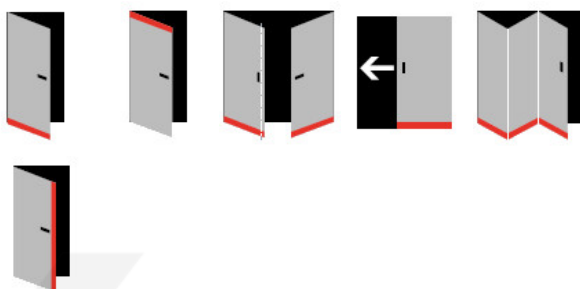

Automatická těsnící lišta Planet KG-S úzká, nalepovací sada Nerez kartáčovaná, 834 mm (lze zkrátit do 710 mm)

Planet SWISS [®]

ID produktu: 31987

Automatické dveřní těsnění, vhodné pro protipožární a kouřotěsné dveře, jednostranný spouštěč s paralelním spouštěním a automatickou kompenzací pro šikmé podlahy, ochranný profil ve stříbrném eloxovaném provedení EV1, matné nerezové oceli nebo matně černém eloxovaném provedení C35, k nalepení na boční stranu.

Model lišty: Planet KG-S narrow, FH+RD (požární a kouřotěsné dveře), 48 dB

Hlavní funkce

- Automatická padací lišta pro skleněné, dřevěné, kovové a PVC dveře
- Výška výsuvu až 16 mm
- Úroveň zvukové pohltivosti až 48 dB při optimálním utěsnění
- Úzké těsnění Planet KG-S, lepené na boční stranu pomocí UV lepidla nebo dvojité lepicí pásky
- Připraveno k použití ihned po instalaci díky bočním upevňovacím šroubům
- Jednostranné a tiché ovládání
- Žádné škrábání / vlečení na podlaze díky paralelnímu pádu
- Automatické vyrovnání šikmých podlah
- Vysoce kvalitní silikonový lem, nastavitelný boční výstupek
- Snadné nastavení výšky pádu
- Možnost zkrácení na nejbližší menší skladovou délku
- Záruka 7 let

Dodávka včetně příslušenství

Kompletní sada se skládá ze zápusťného těsnění, ochranného profilu s připravenou dvojí lepicí páskou, krycích desek, dorazových desek, upevňovacích šroubů, optické fólie, imbusového klíče.

Vlastnosti automatické lišty:

Způsob instalace do dveří:

Vhodné zejména pro dveře z materiálu:

V případě objednávky samostatných profilů do celkové výše 2500,- Kč bez DPH bude k zakázce připočítán manipulační poplatek ve výši 500,- Kč bez DPH. Při objednávce nad 2500,- Kč je cena za kus konečná.