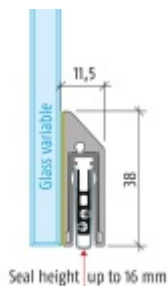

Vlastnosti automatické lišty:

Způsob instalace do dveří:

Vhodné zejména pro dveře z materiálu:

V případě objednávky samostatných profilů do celkové výše 2500,- Kč bez DPH bude k zakázce připočítán manipulační poplatek ve výši 500,- Kč bez DPH. Při objednávce nad 2500,- Kč je cena za kus konečná.

Vaše cena bez DPH

110 €

Vaše cena s DPH

133,1 €

Zobrazit produkt