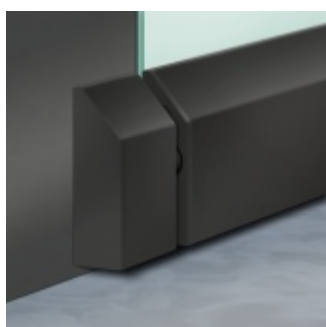

Automatická těsnící lišta Planet KG-S úzká, nalepovací sada Nerez kartáčovaná, 709 mm (lze zkrátit do 585 mm)

Planet SWISS [®]

ID produktu: 31988

Automatické dveřní těsnění, vhodné pro protipožární a kouřotěsné dveře, jednostranný spouštěč s paralelním spouštěním a automatickou kompenzací pro šikmé podlahy, ochranný profil ve stříbrném eloxovaném provedení EV1, matné nerezové oceli nebo matně černém eloxovaném provedení C35, k nalepení na boční stranu.

Model lišty: Planet KG-S narrow, FH+RD (požární a kouřotěsné dveře), 48 dB

Hlavní funkce

- Automatická padací lišta pro skleněné, dřevěné, kovové a PVC dveře
- Výška výsuvu až 16 mm
- Úroveň zvukové pohltivosti až 48 dB při optimálním utěsnění
- Úzké těsnění Planet KG-S, lepené na boční stranu pomocí UV lepidla nebo dvojité lepicí pásky
- Připraveno k použití ihned po instalaci díky bočním upevňovacím šroubům
- Jednostranné a tiché ovládání
- Žádné škrábání / vlečení na podlaze díky paralelnímu pádu
- Automatické vyrovnání šikmých podlah
- Vysoce kvalitní silikonový lem, nastavitelný boční výstupek
- Snadné nastavení výšky pádu
- Možnost zkrácení na nejbližší menší skladovou délku
- Záruka 7 let

Dodávka včetně příslušenství

Kompletní sada se skládá ze zápusťného těsnění, ochranného profilu s připravenou dvojitou lepicí páskou, krycích desek, dorazových desek, upevňovacích šroubů, optické fólie, imbusového klíče.