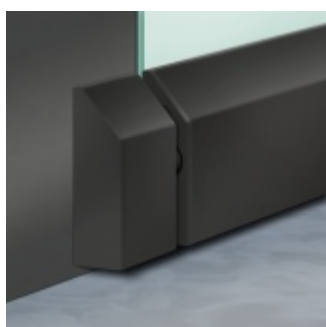

Automatická těsnící lišta Planet KG-S úzká, nalepovací sada Nerez kartáčovaná, 584 mm (lze zkrátit do 460 mm)

Planet SWISS ®

ID produktu: 31989

Automatické dveřní těsnění, vhodné pro protipožární a kouřotěsné dveře, jednostranný spouštěč s paralelním spouštěním a automatickou kompenzací pro šikmé podlahy, ochranný profil ve stříbrném eloxovaném provedení EV1, matné nerezové oceli nebo matně černém eloxovaném provedení C35, k nalepení na boční stranu.

Model lišty: Planet KG-S narrow, FH+RD (požární a kouřotěsné dveře), 48 dB

Hlavní funkce

- Automatická padací lišta pro skleněné, dřevěné, kovové a PVC dveře
- Výška výsuvu až 16 mm
- Úroveň zvukové pohltivosti až 48 dB při optimálním utěsnění
- Úzké těsnění Planet KG-S, lepené na boční stranu pomocí UV lepidla nebo dvojité lepicí pásky
- Připraveno k použití ihned po instalaci díky bočním upevňovacím šroubům
- Jednostranné a tiché ovládání
- Žádné škrábání / vlečení na podlaze díky paralelnímu pádu
- Automatické vyrovnání šikmých podlah
- Vysoce kvalitní silikonový lem, nastavitelný boční výstupek
- Snadné nastavení výšky pádu
- Možnost zkrácení na nejbližší menší skladovou délku
- Záruka 7 let

Dodávka včetně příslušenství

Kompletní sada se skládá ze zápusťného těsnění, ochranného profilu s připravenou dvojitou lepicí páskou, krycích desek, dorazových desek, upevňovacích šroubů, optické fólie, imbusového klíče.