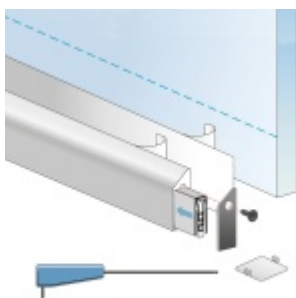

Automatická těsnící lišta Planet KG-S úzká, nalepovací sada Nerez kartáčovaná, 459 mm (lze zkrátit do 335 mm)

Planet SWISS [®]

ID produktu: 31990

Automatické dveřní těsnění, vhodné pro protipožární a kouřotěsné dveře, jednostranný spouštěč s paralelním spouštěním a automatickou kompenzací pro šikmé podlahy, ochranný profil ve stříbrném eloxovaném provedení EV1, matné nerezové oceli nebo matně černém eloxovaném provedení C35, k nalepení na boční stranu.

Model lišty: Planet KG-S narrow, FH+RD (požární a kouřotěsné dveře), 48 dB

Hlavní funkce

- Automatická padací lišta pro skleněné, dřevěné, kovové a PVC dveře
- Výška výsuvu až 16 mm
- Úroveň zvukové pohltivosti až 48 dB při optimálním utěsnění
- Úzké těsnění Planet KG-S, lepené na boční stranu pomocí UV lepidla nebo dvojité lepicí pásky
- Připraveno k použití ihned po instalaci díky bočním upevňovacím šroubům
- Jednostranné a tiché ovládání
- Žádné škrábání / vlečení na podlaze díky paralelnímu pádu
- Automatické vyrovnání šikmých podlah
- Vysoce kvalitní silikonový lem, nastavitelný boční výstupek
- Snadné nastavení výšky pádu
- Možnost zkrácení na nejbližší menší skladovou délku
- Záruka 7 let

Dodávka včetně příslušenství

Kompletní sada se skládá ze zápusťného těsnění, ochranného profilu s připravenou dvojitou lepicí páskou, krycích desek, dorazových desek, upevňovacích šroubů, optické fólie, imbusového klíče.