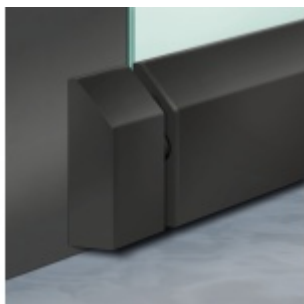

PŘÍSLUŠENSTVÍ

**Doraz pro lišty Planet Planet
KG-A/-S, úzký, černá**

PLANET

OD 13,8 €

Termín bude prověřen u dodavatele