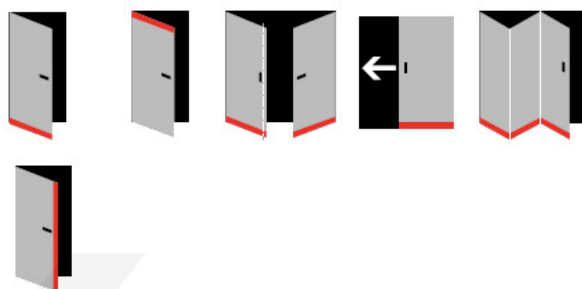

Automatická těsnící lišta Planet KG-S úzká, nalepovací sada Nerez kartáčovaná, 459 mm (lze zkrátit do 335 mm)

Planet SWISS [®]

ID produktu: 31990

Automatické dveřní těsnění, vhodné pro protipožární a kouřotěsné dveře, jednostranný spouštěč s paralelním spouštěním a automatickou kompenzací pro šikmé podlahy, ochranný profil ve stříbrném eloxovaném provedení EV1, matné nerezové oceli nebo matně černém eloxovaném provedení C35, k nalepení na boční stranu.

Model lišty: Planet KG-S narrow, FH+RD (požární a kouřotěsné dveře), 48 dB

Hlavní funkce

- Automatická padací lišta pro skleněné, dřevěné, kovové a PVC dveře
- Výška výsuvu až 16 mm
- Úroveň zvukové pohltivosti až 48 dB při optimálním utěsnění
- Úzké těsnění Planet KG-S, lepené na boční stranu pomocí UV lepidla nebo dvojité lepicí pásky
- Připraveno k použití ihned po instalaci díky bočním upevňovacím šroubům
- Jednostranné a tiché ovládání
- Žádné škrábání / vlečení na podlaze díky paralelnímu pádu
- Automatické vyrovnání šikmých podlah
- Vysoce kvalitní silikonový lem, nastavitelný boční výstupek
- Snadné nastavení výšky pádu
- Možnost zkrácení na nejbližší menší skladovou délku
- Záruka 7 let

Dodávka včetně příslušenství

Kompletní sada se skládá ze zápusťného těsnění, ochranného profilu s připravenou dvojitou lepicí páskou, krycích desek, dorazových desek, upevňovacích šroubů, optické fólie, imbusového klíče.

Vlastnosti automatické lišty:

Způsob instalace do dveří:

Vhodné zejména pro dveře z materiálu:

V případě objednávky samostatných profilů do celkové výše 2500,- Kč bez DPH bude k zakázce připočítán manipulační poplatek ve výši 500,- Kč bez DPH. Při objednávce nad 2500,- Kč je cena za kus konečná.