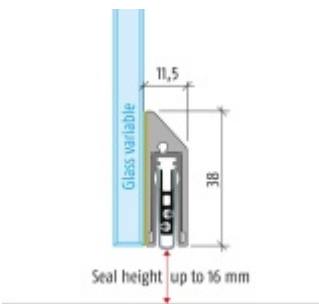

Vlastnosti automatické lišty:

Způsob instalace do dveří:

Vhodné zejména pro dveře z materiálu:

V případě objednávky samostatných profilů do celkové výše 2500,- Kč bez DPH bude k zakázce připočítán manipulační poplatek ve výši 500,- Kč bez DPH. Při objednávce nad 2500,- Kč je cena za kus konečná.

Vaše cena bez DPH

113,67 €

Vaše cena s DPH

137,54 €

[Zobrazit produkt](#)