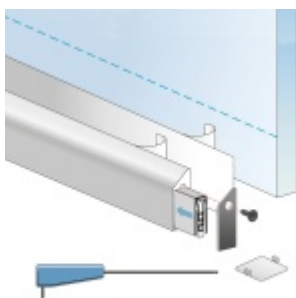

## Automatická těsnící lišta Planet KG-S úzká, nalepovací sada Černá tryskaná C35, 1459 mm (Ize zkrátit do 1335 mm)

**Planet** SWISS <sup>®</sup>

ID produktu: 31991

Automatické dveřní těsnění, vhodné pro protipožární a kouřotěsné dveře, jednostranný spouštěč s paralelním spouštěním a automatickou kompenzací pro šikmé podlahy, ochranný profil ve stříbrném eloxovaném provedení EV1, matné nerezové oceli nebo matně černém eloxovaném provedení C35, k nalepení na boční stranu.

### Hlavní funkce

- Automatická padací lišta pro skleněné, dřevěné, kovové a PVC dveře
- Výška výsuvu až 16 mm
- Úroveň zvukové pohltivosti až 48 dB při optimálním utěsnění
- Úzké těsnění Planet KG-S, lepené na boční stranu pomocí UV lepidla nebo dvojité lepicí pásky
- Připraveno k použití ihned po instalaci díky bočním upevňovacím šroubům
- Jednostranné a tiché ovládání
- Žádné škrábání / vlečení na podlaze díky paralelnímu pádu
- Automatické vyrovnání šikmých podlah
- Vysoce kvalitní silikonový lem, nastavitelný boční výstupek
- Snadné nastavení výšky pádu
- Možnost zkrácení na nejbližší menší skladovou délku
- Záruka 7 let

### Dodávka včetně příslušenství

Kompletní sada se skládá ze zápusťného těsnění, ochranného profilu s připravenou dvojitou lepicí páskou, krycích desek, dorazových desek, upevňovacích šroubů, optické fólie, imbusového klíče.