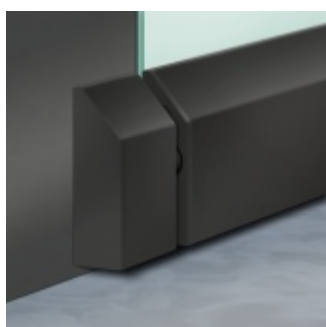

Automatická těsnicí lišta Planet KG-S úzká, nalepovací sada Černá tryskaná C35, 1459 mm (Ize zkrátit do 1335 mm)

Planet SWISS ®

ID produktu: 31991

Automatické dveřní těsnění, vhodné pro protipožární a kouřotěsné dveře, jednostranný spouštěč s paralelním spouštěním a automatickou kompenzací pro šikmé podlahy, ochranný profil ve stříbrném eloxovaném provedení EV1, matné nerezové oceli nebo matně černém eloxovaném provedení C35, k nalepení na boční stranu.

Model lišty: Planet KG-S narrow, FH+RD (požární a kouřotěsné dveře), 48 dB

Hlavní funkce

- Automatická padací lišta pro skleněné, dřevěné, kovové a PVC dveře
- Výška výsuvu až 16 mm
- Úroveň zvukové pohltivosti až 48 dB při optimálním utěsnění
- Úzké těsnění Planet KG-S, lepené na boční stranu pomocí UV lepidla nebo dvojité lepicí pásky
- Připraveno k použití ihned po instalaci díky bočním upevňovacím šroubům
- Jednostranné a tiché ovládání
- Žádné škrábání / vlečení na podlaze díky paralelnímu pádu
- Automatické vyrovnání šikmých podlah
- Vysoce kvalitní silikonový lem, nastavitelný boční výstupek
- Snadné nastavení výšky pádu
- Možnost zkrácení na nejbližší menší skladovou délku
- Záruka 7 let

Dodávka včetně příslušenství

Kompletní sada se skládá ze zápusťného těsnění, ochranného profilu s připravenou dvojitou lepicí páskou, krycích desek, dorazových desek, upevňovacích šroubů, optické fólie, imbusového klíče.