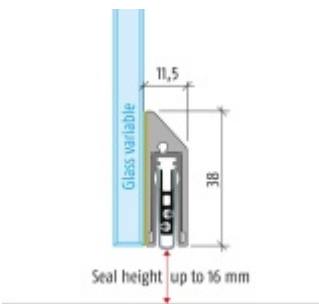

Vlastnosti automatické lišty:

Způsob instalace do dveří:

Vhodné zejména pro dveře z materiálu:

V případě objednávky samostatných profilů do celkové výše 2500,- Kč bez DPH bude k zakázce připočítán manipulační poplatek ve výši 500,- Kč bez DPH. Při objednávce nad 2500,- Kč je cena za kus konečná.

Vaše cena bez DPH

133,47 €

Vaše cena s DPH

161,5 €

[Zobrazit produkt](#)