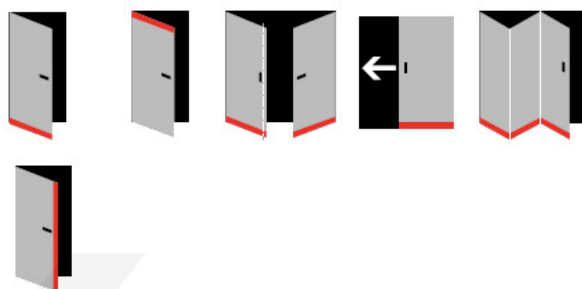

### Hlavní funkce

- Automatická padací lišta pro skleněné, dřevěné, kovové a PVC dveře
- Výška výsuvu až 16 mm
- Úroveň zvukové pohltivosti až 48 dB při optimálním utěsnění
- Úzké těsnění Planet KG-S, lepené na boční stranu pomocí UV lepidla nebo dvojité lepicí pásky
- Připraveno k použití ihned po instalaci díky bočním upevňovacím šroubům
- Jednostranné a tiché ovládání
- Žádné škrábání / vlečení na podlaze díky paralelnímu pádu
- Automatické vyrovnání šikmých podlah
- Vysoce kvalitní silikonový lem, nastavitelný boční výstupek
- Snadné nastavení výšky pádu
- Možnost zkrácení na nejbližší menší skladovou délku
- Záruka 7 let

### Dodávka včetně příslušenství

Kompletní sada se skládá ze zápusťného těsnění, ochranného profilu s připravenou dvojitou lepicí páskou, krycích desek, dorazových desek, upevňovacích šroubů, optické fólie, imbusového klíče.

### Vlastnosti automatické lišty:

### Způsob instalace do dveří: