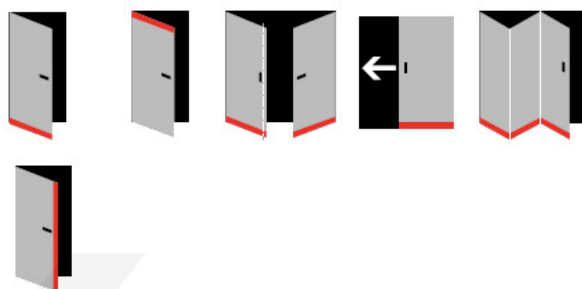

Automatická těsnící lišta Planet KG-S úzká, nalepovací sada Černá tryskaná C35, 1334 mm (lze zkrátit do 1210 mm)

Planet SWISS [®]

ID produktu: 31992

Automatické dveřní těsnění, vhodné pro protipožární a kouřotěsné dveře, jednostranný spouštěč s paralelním spouštěním a automatickou kompenzací pro šikmé podlahy, ochranný profil ve stříbrném eloxovaném provedení EV1, matně nerezové oceli nebo matně černém eloxovaném provedení C35, k nalepení na boční stranu.

Model lišty: Planet KG-S narrow, FH+RD (požární a kouřotěsné dveře), 48 dB

Hlavní funkce

- Automatická padací lišta pro skleněné, dřevěné, kovové a PVC dveře
- Výška výsuvu až 16 mm
- Úroveň zvukové pohltivosti až 48 dB při optimálním utěsnění
- Úzké těsnění Planet KG-S, lepené na boční stranu pomocí UV lepidla nebo dvojité lepicí pásky
- Připraveno k použití ihned po instalaci díky bočním upevňovacím šroubům
- Jednostranné a tiché ovládání
- Žádné škrábání / vlečení na podlaze díky paralelnímu pádu
- Automatické vyrovnání šikmých podlah
- Vysoce kvalitní silikonový lem, nastavitelný boční výstupek
- Snadné nastavení výšky pádu
- Možnost zkrácení na nejbližší menší skladovou délku
- Záruka 7 let

Dodávka včetně příslušenství

Kompletní sada se skládá ze záпустného těsnění, ochranného profilu s připravenou dvojitou lepicí páskou, krycích desek, dorazových desek, upevňovacích šroubů, optické fólie, imbusového klíče.

Vlastnosti automatické lišty:

Způsob instalace do dveří:

Vhodné zejména pro dveře z materiálu:

V případě objednávky samostatných profilů do celkové výše 2500,- Kč bez DPH bude k zakázce připočítán manipulační poplatek ve výši 500,- Kč bez DPH. Při objednávce nad 2500,- Kč je cena za kus konečná.