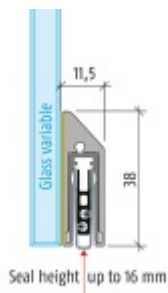

Vlastnosti automatické lišty:

Způsob instalace do dveří:

Vhodné zejména pro dveře z materiálu:

V případě objednávky samostatných profilů do celkové výše 2500,- Kč bez DPH bude k zakázce připočítán manipulační poplatek ve výši 500,- Kč bez DPH. Při objednávce nad 2500,- Kč je cena za kus konečná.

Vaše cena bez DPH	121,43 €
Vaše cena s DPH	146,93 €

Zobrazit produkt