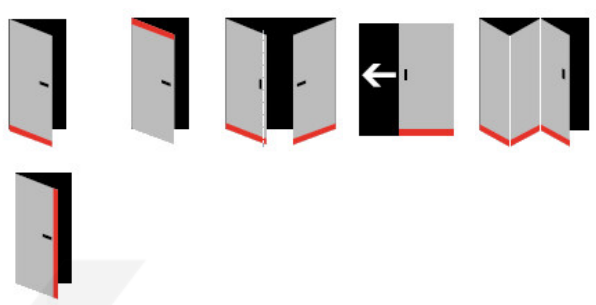

Automatická těsnící lišta Planet KG-S úzká, nalepovací sada Černá tryskaná C35, 1334 mm (lze zkrátit do 1210 mm)

Planet SWISS [®]

ID produktu: 31992

Automatické dveřní těsnění, vhodné pro protipožární a kouřotěsné dveře, jednostranný spouštěč s paralelním spouštěním a automatickou kompenzací pro šikmé podlahy, ochranný profil ve stříbrném eloxovaném provedení EV1, matně nerezové oceli nebo matně černém eloxovaném provedení C35, k nalepení na boční stranu.

Model lišty: Planet KG-S narrow, FH+RD (požární a kouřotěsné dveře), 48 dB

Hlavní funkce

- Automatická padací lišta pro skleněné, dřevěné, kovové a PVC dveře
- Výška výsuvu až 16 mm
- Úroveň zvukové pohltivosti až 48 dB při optimálním utěsnění
- Úzké těsnění Planet KG-S, lepené na boční stranu pomocí UV lepidla nebo dvojité lepicí pásky
- Připraveno k použití ihned po instalaci díky bočním upevňovacím šroubům
- Jednostranné a tiché ovládání
- Žádné škrábání / vlečení na podlaze díky paralelnímu pádu
- Automatické vyrovnání šikmých podlah
- Vysoce kvalitní silikonový lem, nastavitelný boční výstupek
- Snadné nastavení výšky pádu
- Možnost zkrácení na nejbližší menší skladovou délku
- Záruka 7 let

Dodávka včetně příslušenství

Kompletní sada se skládá ze zápusťného těsnění, ochranného profilu s připravenou dvojitou lepicí páskou, krycích desek, dorazových desek, upevňovacích šroubů, optické fólie, imbusového klíče.

Vlastnosti automatické lišty:

Způsob instalace do dveří:

Vhodné zejména pro dveře z materiálu:

V případě objednávky samostatných profilů do celkové výše 2500,- Kč bez DPH bude k zakázce připočítán manipulační poplatek ve výši 500,- Kč bez DPH. Při objednávce nad 2500,- Kč je cena za kus konečná.