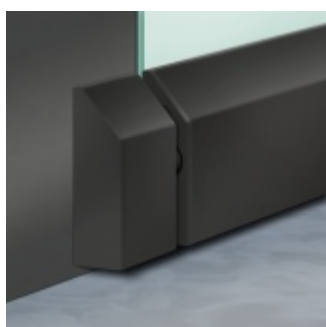

Automatická těsnící lišta Planet KG-S úzká, nalepovací sada Černá tryskaná C35, 1334 mm (Ize zkrátit do 1210 mm)

Planet SWISS ®

ID produktu: 31992

Automatické dveřní těsnění, vhodné pro protipožární a kouřotěsné dveře, jednostranný spouštěč s paralelním spouštěním a automatickou kompenzací pro šikmé podlahy, ochranný profil ve stříbrném eloxovaném provedení EV1, matné nerezové oceli nebo matně černém eloxovaném provedení C35, k nalepení na boční stranu.

Model lišty: Planet KG-S narrow, FH+RD (požární a kouřotěsné dveře), 48 dB

Hlavní funkce

- Automatická padací lišta pro skleněné, dřevěné, kovové a PVC dveře
- Výška výsuvu až 16 mm
- Úroveň zvukové pohltivosti až 48 dB při optimálním utěsnění
- Úzké těsnění Planet KG-S, lepené na boční stranu pomocí UV lepidla nebo dvojité lepicí pásky
- Připraveno k použití ihned po instalaci díky bočním upevňovacím šroubům
- Jednostranné a tiché ovládání
- Žádné škrábání / vlečení na podlaze díky paralelnímu pádu
- Automatické vyrovnání šikmých podlah
- Vysoce kvalitní silikonový lem, nastavitelný boční výstupek
- Snadné nastavení výšky pádu
- Možnost zkrácení na nejbližší menší skladovou délku
- Záruka 7 let

Dodávka včetně příslušenství

Kompletní sada se skládá ze zápusťného těsnění, ochranného profilu s připravenou dvojitou lepicí páskou, krycích desek, dorazových desek, upevňovacích šroubů, optické fólie, imbusového klíče.