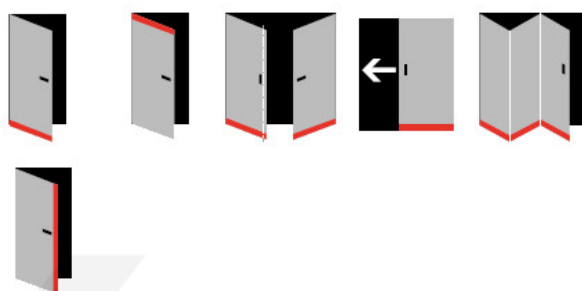

Automatická těsnící lišta Planet KG-S úzká, nalepovací sada Černá tryskaná C35, 1209 mm (Ize zkrátit do 1085 mm)

Planet SWISS [®]

ID produktu: 31993

Automatické dveřní těsnění, vhodné pro protipožární a kouřotěsné dveře, jednostranný spouštěč s paralelním spouštěním a automatickou kompenzací pro šikmé podlahy, ochranný profil ve stříbrném eloxovaném provedení EV1, matně nerezové oceli nebo matně černém eloxovaném provedení C35, k nalepení na boční stranu.

Model lišty: Planet KG-S narrow, FH+RD (požární a kouřotěsné dveře), 48 dB

Hlavní funkce

- Automatická padací lišta pro skleněné, dřevěné, kovové a PVC dveře
- Výška výsuvu až 16 mm
- Úroveň zvukové pohltivosti až 48 dB při optimálním utěsnění
- Úzké těsnění Planet KG-S, lepené na boční stranu pomocí UV lepidla nebo dvojité lepicí pásky
- Připraveno k použití ihned po instalaci díky bočním upevňovacím šroubům
- Jednostranné a tiché ovládání
- Žádné škrábání / vlečení na podlaze díky paralelnímu pádu
- Automatické vyrovnání šikmých podlah
- Vysoce kvalitní silikonový lem, nastavitelný boční výstupek
- Snadné nastavení výšky pádu
- Možnost zkrácení na nejbližší menší skladovou délku
- Záruka 7 let

Dodávka včetně příslušenství

Kompletní sada se skládá ze zápusťného těsnění, ochranného profilu s připravenou dvojí lepicí páskou, krycích desek, dorazových desek, upevňovacích šroubů, optické fólie, imbusového klíče.

Vlastnosti automatické lišty:

Způsob instalace do dveří:

Vhodné zejména pro dveře z materiálu:

V případě objednávky samostatných profilů do celkové výše 2500,- Kč bez DPH bude k zakázce připočítán manipulační poplatek ve výši 500,- Kč bez DPH. Při objednávce nad 2500,- Kč je cena za kus konečná.