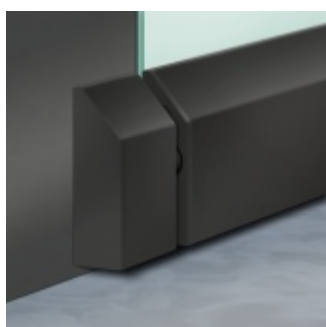

Automatická těsnící lišta Planet KG-S úzká, nalepovací sada Černá tryskaná C35, 1209 mm (Ize zkrátit do 1085 mm)

Planet SWISS [®]

ID produktu: 31993

Automatické dveřní těsnění, vhodné pro protipožární a kouřotěsné dveře, jednostranný spouštěč s paralelním spouštěním a automatickou kompenzací pro šikmé podlahy, ochranný profil ve stříbrném eloxovaném provedení EV1, matně nerezové oceli nebo matně černém eloxovaném provedení C35, k nalepení na boční stranu.

Model lišty: Planet KG-S narrow, FH+RD (požární a kouřotěsné dveře), 48 dB

Hlavní funkce

- Automatická padací lišta pro skleněné, dřevěné, kovové a PVC dveře
- Výška výsuvu až 16 mm
- Úroveň zvukové pohltivosti až 48 dB při optimálním utěsnění
- Úzké těsnění Planet KG-S, lepené na boční stranu pomocí UV lepidla nebo dvojité lepicí pásky
- Připraveno k použití ihned po instalaci díky bočním upevňovacím šroubům
- Jednostranné a tiché ovládání
- Žádné škrábání / vlečení na podlaze díky paralelnímu pádu
- Automatické vyrovnání šikmých podlah
- Vysoce kvalitní silikonový lem, nastavitelný boční výstupek
- Snadné nastavení výšky pádu
- Možnost zkrácení na nejbližší menší skladovou délku
- Záruka 7 let

Dodávka včetně příslušenství

Kompletní sada se skládá ze zápusťného těsnění, ochranného profilu s připravenou dvojí lepicí páskou, krycích desek, dorazových desek, upevňovacích šroubů, optické fólie, imbusového klíče.