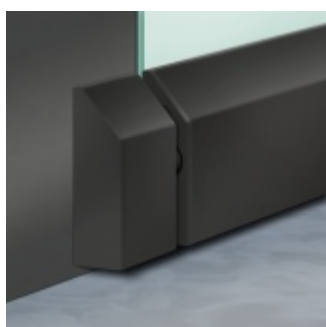

Automatická těsnící lišta Planet KG-S úzká, nalepovací sada Černá tryskaná C35, 1209 mm (Ize zkrátit do 1085 mm)

Planet SWISS [®]

ID produktu: 31993

Automatické dveřní těsnění, vhodné pro protipožární a kouřotěsné dveře, jednostranný spouštěč s paralelním spouštěním a automatickou kompenzací pro šikmé podlahy, ochranný profil ve stříbrném eloxovaném provedení EV1, matně nerezové oceli nebo matně černém eloxovaném provedení C35, k nalepení na boční stranu.

Model lišty: Planet KG-S narrow, FH+RD (požární a kouřotěsné dveře), 48 dB

Hlavní funkce

- Automatická padací lišta pro skleněné, dřevěné, kovové a PVC dveře
- Výška výsuvu až 16 mm
- Úroveň zvukové pohltivosti až 48 dB při optimálním utěsnění
- Úzké těsnění Planet KG-S, lepené na boční stranu pomocí UV lepidla nebo dvojité lepicí pásky
- Připraveno k použití ihned po instalaci díky bočním upevňovacím šroubům
- Jednostranné a tiché ovládání
- Žádné škrábání / vlečení na podlaze díky paralelnímu pádu
- Automatické vyrovnání šikmých podlah
- Vysoce kvalitní silikonový lem, nastavitelný boční výstupek
- Snadné nastavení výšky pádu
- Možnost zkrácení na nejbližší menší skladovou délku
- Záruka 7 let

Dodávka včetně příslušenství

Kompletní sada se skládá ze zápusťného těsnění, ochranného profilu s připravenou dvojitou lepicí páskou, krycích desek, dorazových desek, upevňovacích šroubů, optické fólie, imbusového klíče.