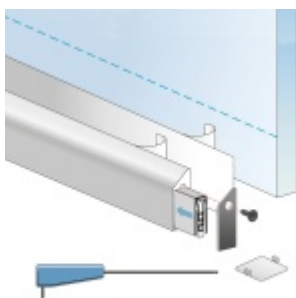

Automatická těsnící lišta Planet KG-S úzká, nalepovací sada Černá tryskaná C35, 1209 mm (Ize zkrátit do 1085 mm)

Planet SWISS [®]

ID produktu: 31993

Automatické dveřní těsnění, vhodné pro protipožární a kouřotěsné dveře, jednostranný spouštěč s paralelním spouštěním a automatickou kompenzací pro šikmé podlahy, ochranný profil ve stříbrném eloxovaném provedení EV1, matné nerezové oceli nebo matně černém eloxovaném provedení C35, k nalepení na boční stranu.

Model lišty: Planet KG-S narrow, FH+RD (požární a kouřotěsné dveře), 48 dB

Hlavní funkce

- Automatická padací lišta pro skleněné, dřevěné, kovové a PVC dveře
- Výška výsuvu až 16 mm
- Úroveň zvukové pohltivosti až 48 dB při optimálním utěsnění
- Úzké těsnění Planet KG-S, lepené na boční stranu pomocí UV lepidla nebo dvojité lepicí pásky
- Připraveno k použití ihned po instalaci díky bočním upevňovacím šroubům
- Jednostranné a tiché ovládání
- Žádné škrábání / vlečení na podlaze díky paralelnímu pádu
- Automatické vyrovnání šikmých podlah
- Vysoce kvalitní silikonový lem, nastavitelný boční výstupek
- Snadné nastavení výšky pádu
- Možnost zkrácení na nejbližší menší skladovou délku
- Záruka 7 let

Dodávka včetně příslušenství

Kompletní sada se skládá ze zápusťného těsnění, ochranného profilu s připravenou dvojitou lepicí páskou, krycích desek, dorazových desek, upevňovacích šroubů, optické fólie, imbusového klíče.