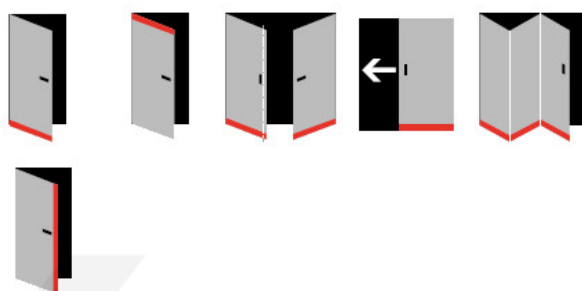

### Hlavní funkce

- Automatická padací lišta pro skleněné, dřevěné, kovové a PVC dveře
- Výška výsuvu až 16 mm
- Úroveň zvukové pohltivosti až 48 dB při optimálním utěsnění
- Úzké těsnění Planet KG-S, lepené na boční stranu pomocí UV lepidla nebo dvojité lepicí pásky
- Připraveno k použití ihned po instalaci díky bočním upevňovacím šroubům
- Jednostranné a tiché ovládání
- Žádné škrábání / vlečení na podlaze díky paralelnímu pádu
- Automatické vyrovnání šikmých podlah
- Vysoce kvalitní silikonový lem, nastavitelný boční výstupek
- Snadné nastavení výšky pádu
- Možnost zkrácení na nejbližší menší skladovou délku
- Záruka 7 let

### Dodávka včetně příslušenství

Kompletní sada se skládá ze zápusťného těsnění, ochranného profilu s připravenou dvojitou lepicí páskou, krycích desek, dorazových desek, upevňovacích šroubů, optické fólie, imbusového klíče.

### Vlastnosti automatické lišty:

### Způsob instalace do dveří: